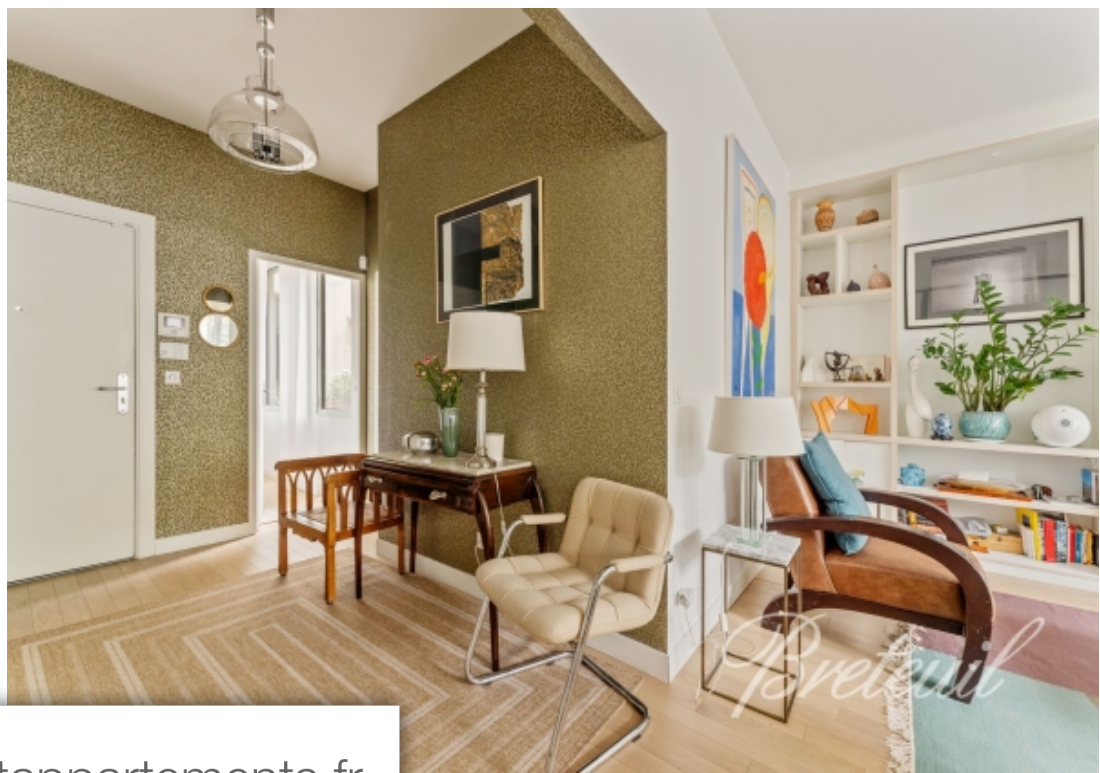

Breteuil

www.maisonsetappartements.fr

Breteuil