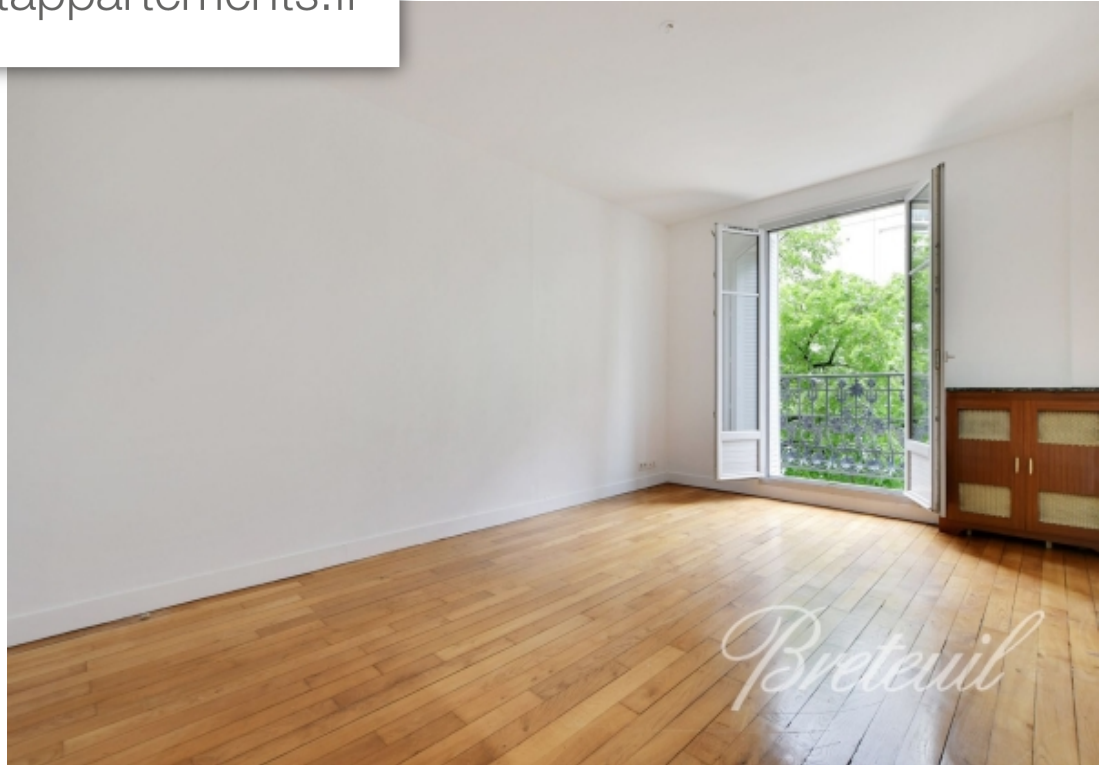

Breteuil

Breteuil

www.maisonsetappartements.fr

Breteuil

Breteuil