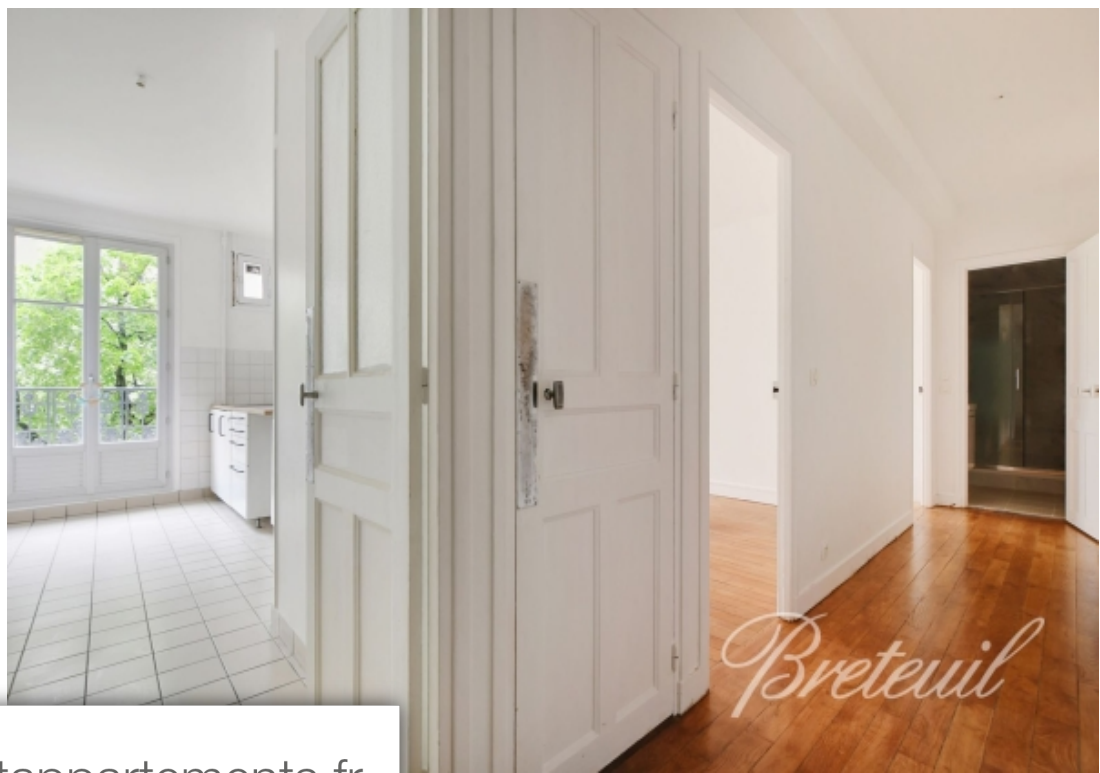

Breteuil

Breteuil

www.maisonsetappartements.fr

Breteuil

Breteuil