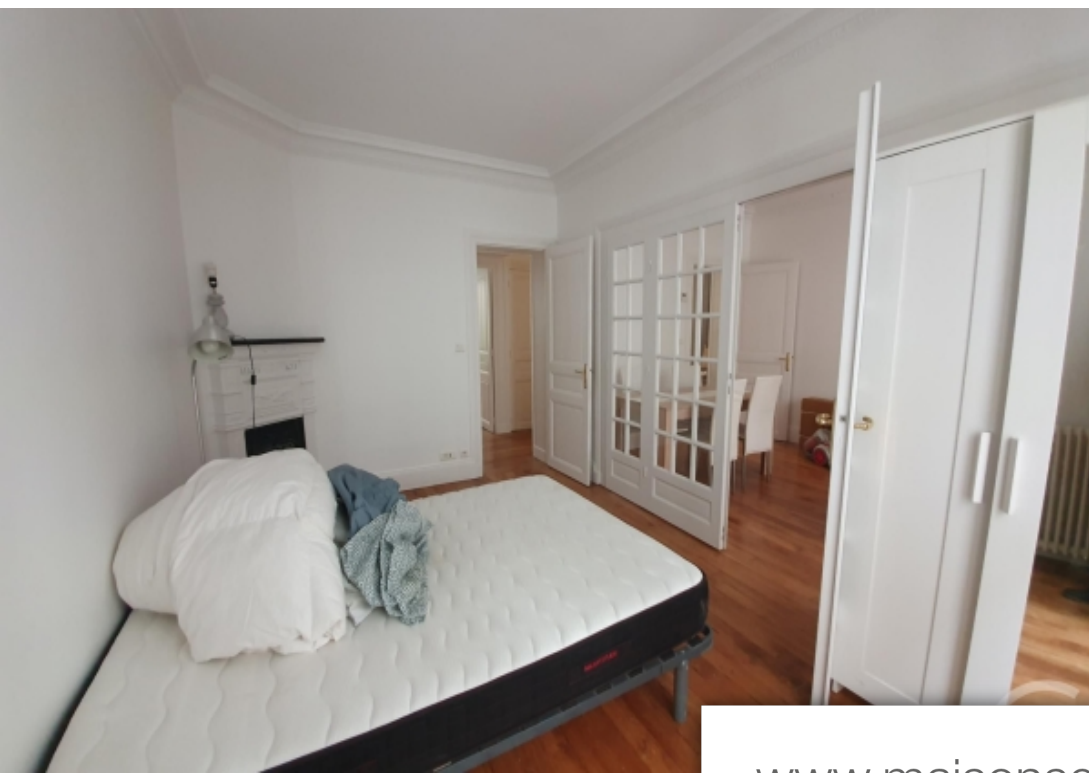

www.maisonsetappartements.fr