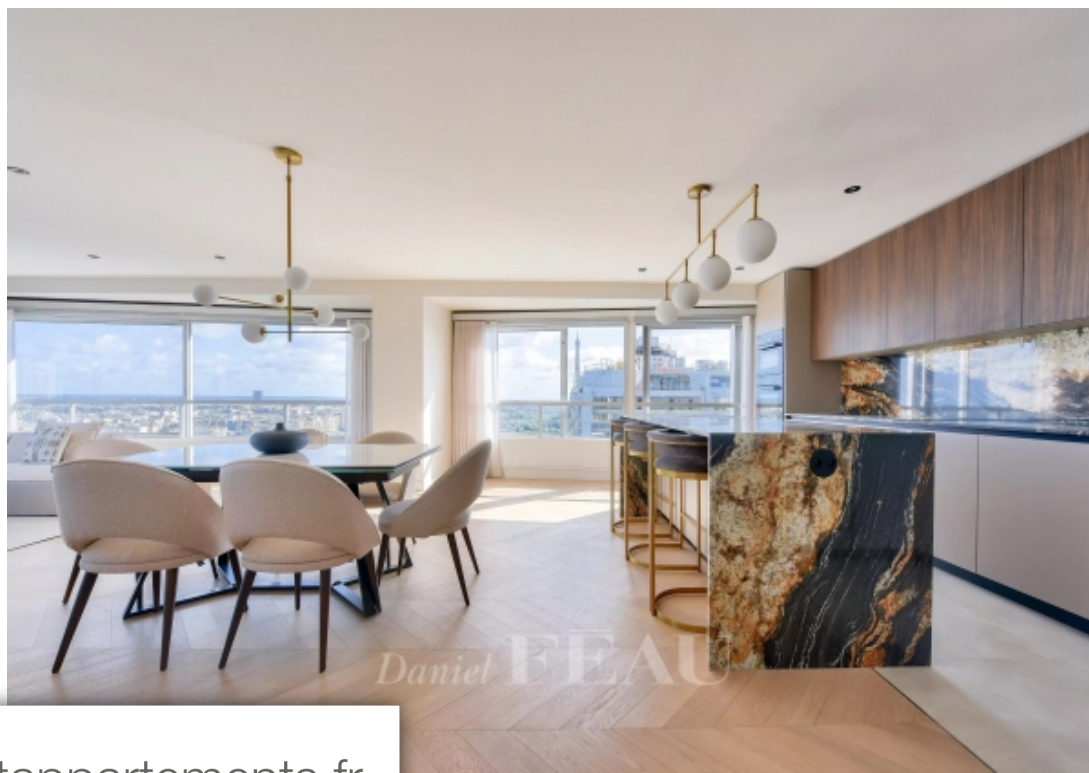

www.maisonsetappartements.fr