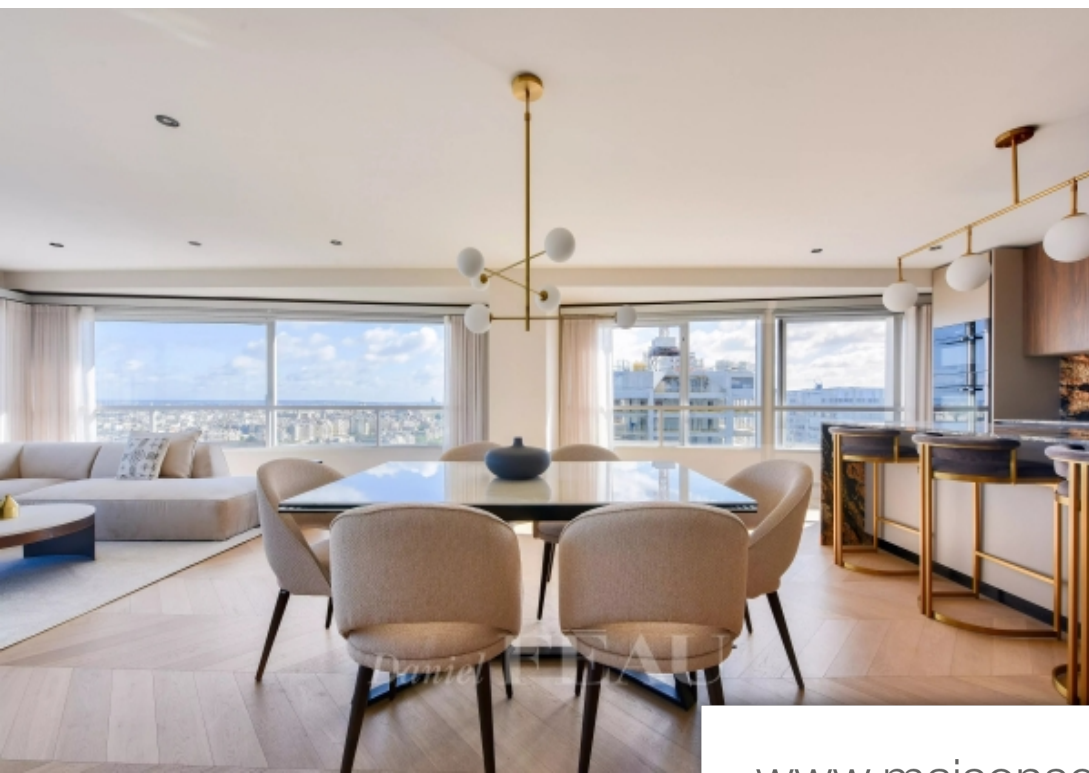

www.maisonsetappartements.fr