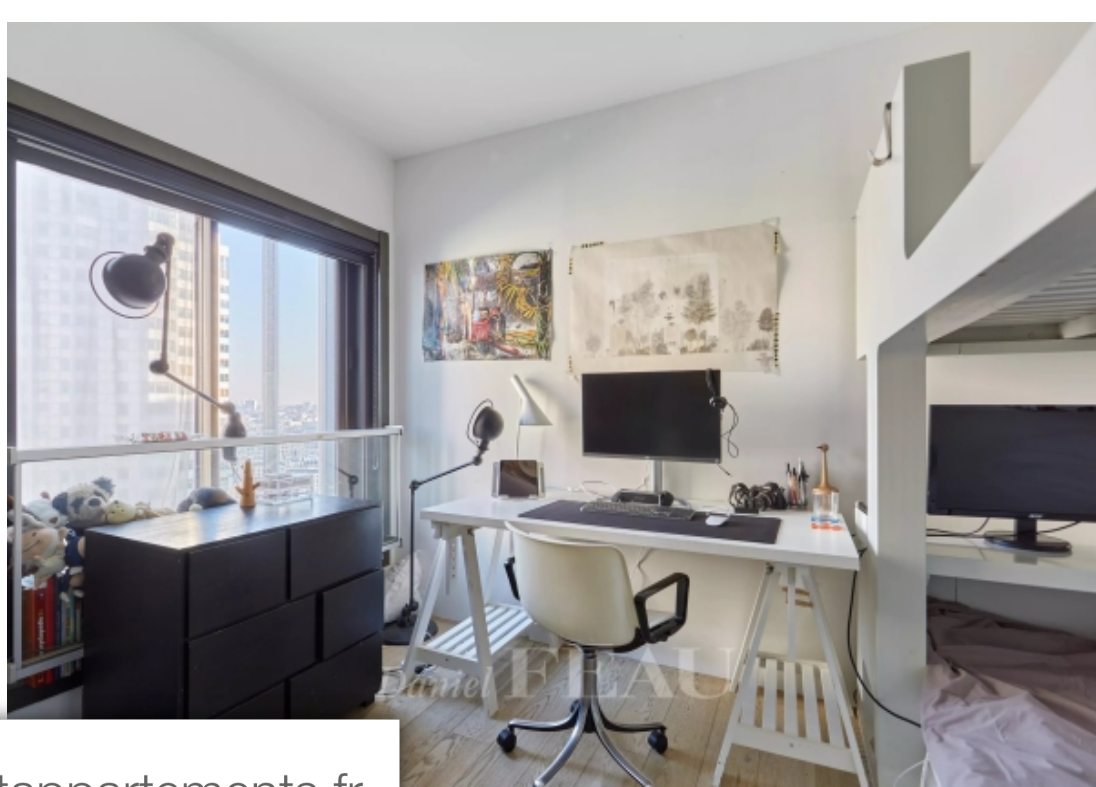

www.maisonsetappartements.fr