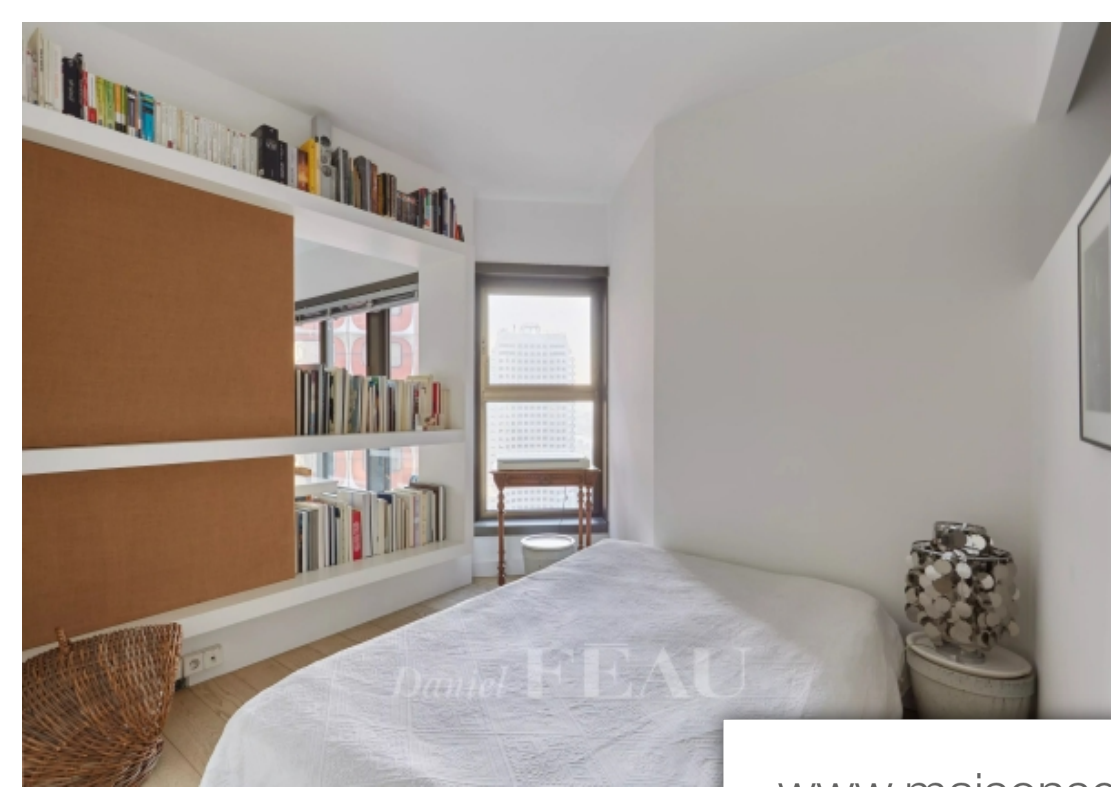

www.maisonsetappartements.fr