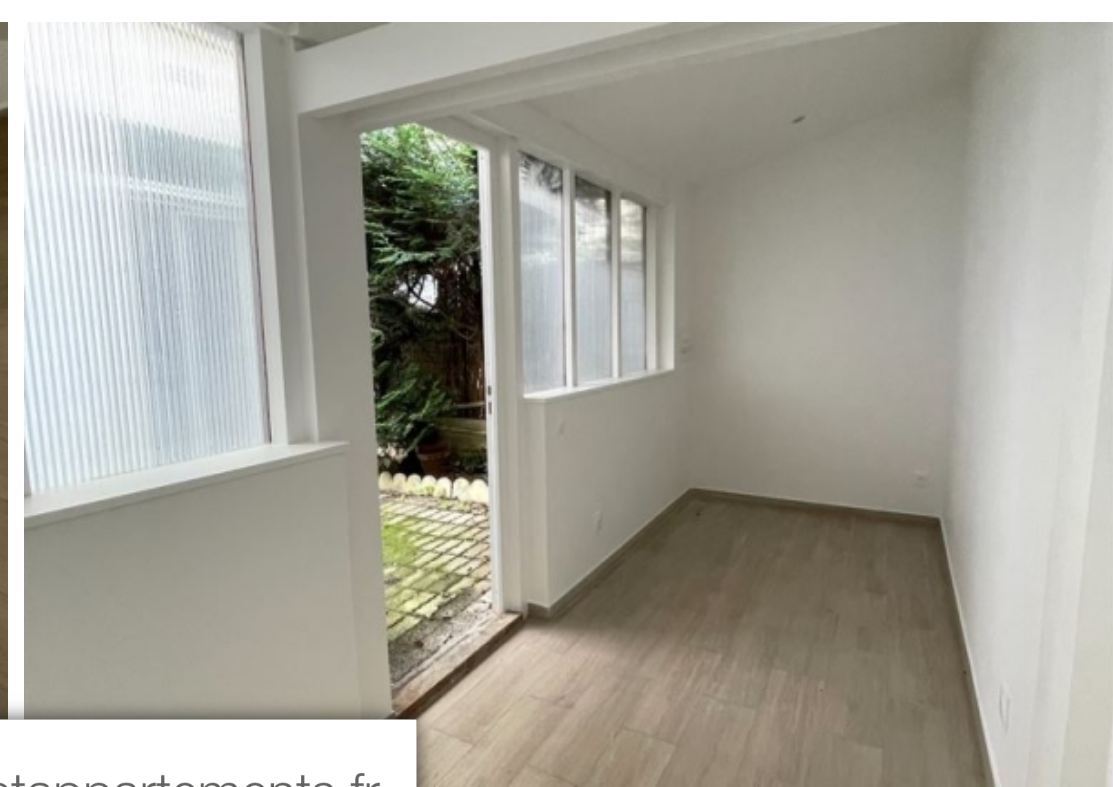

LA VIE PARIS

www.maisonsetappartements.fr