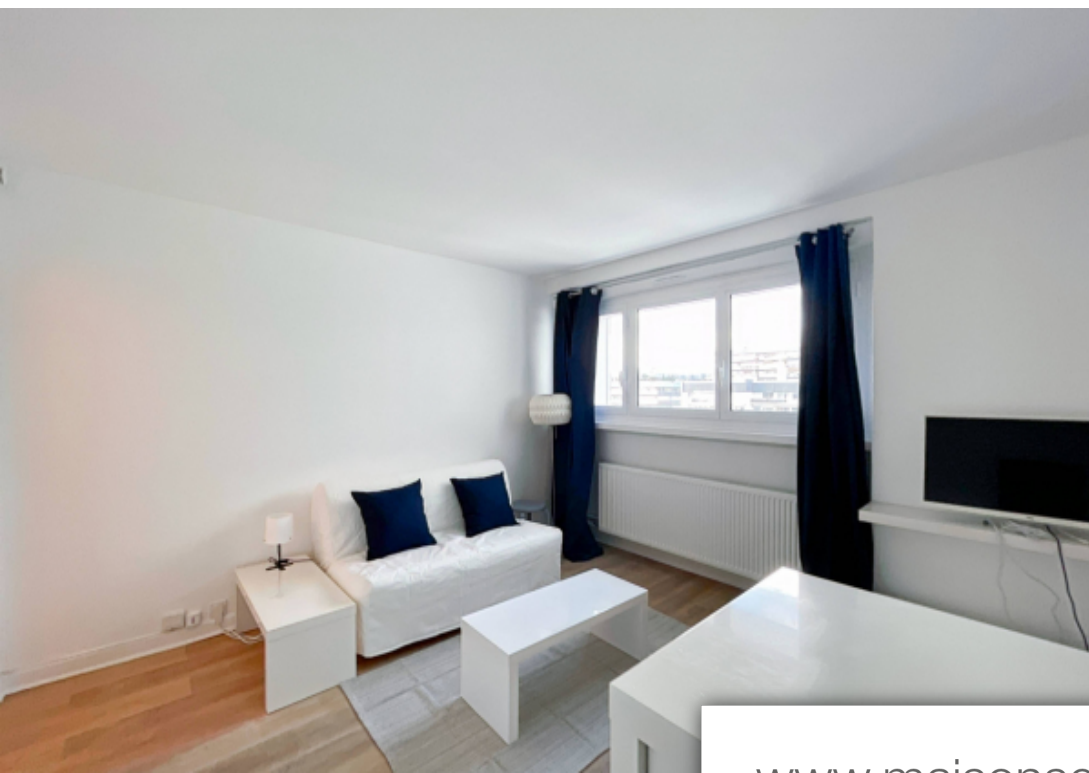

www.maisonsetappartements.fr