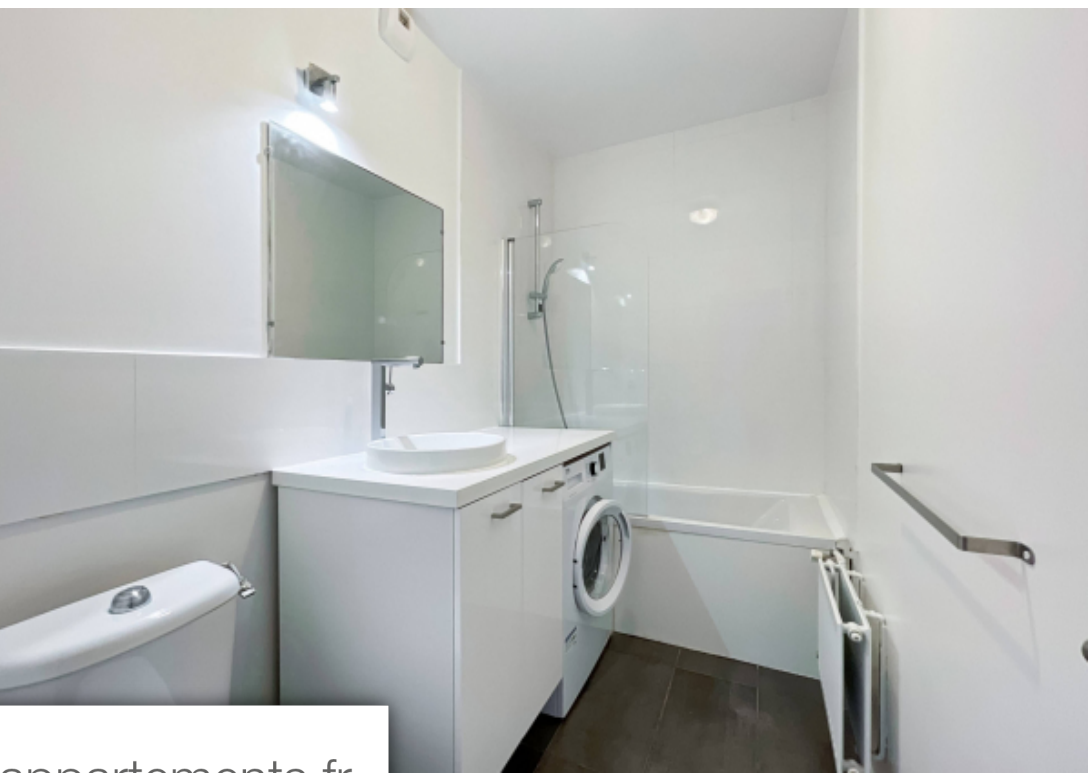

www.maisonsetappartements.fr