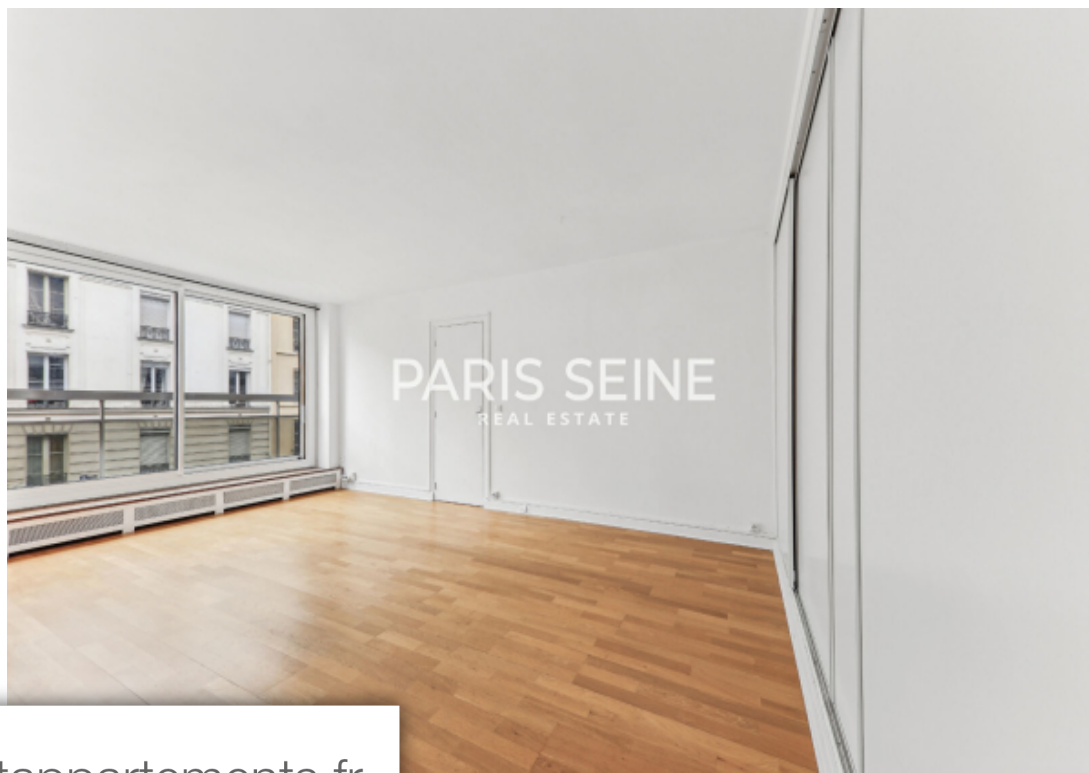

www.maisonsetappartements.fr