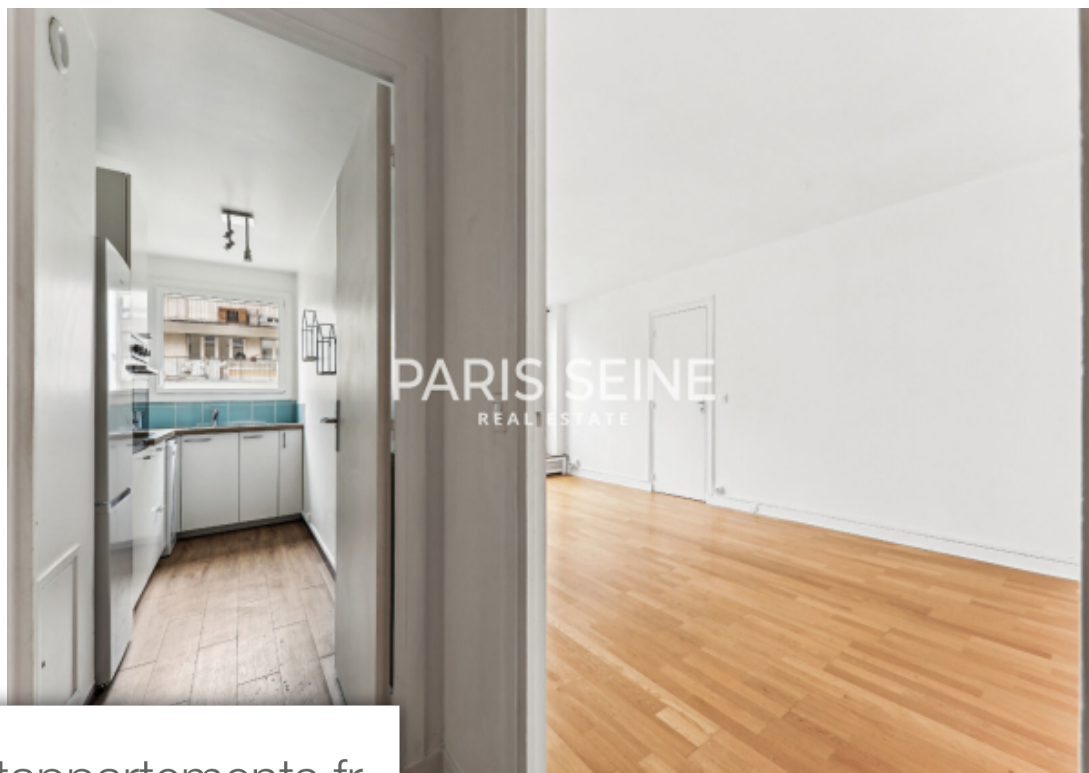

www.maisonsetappartements.fr