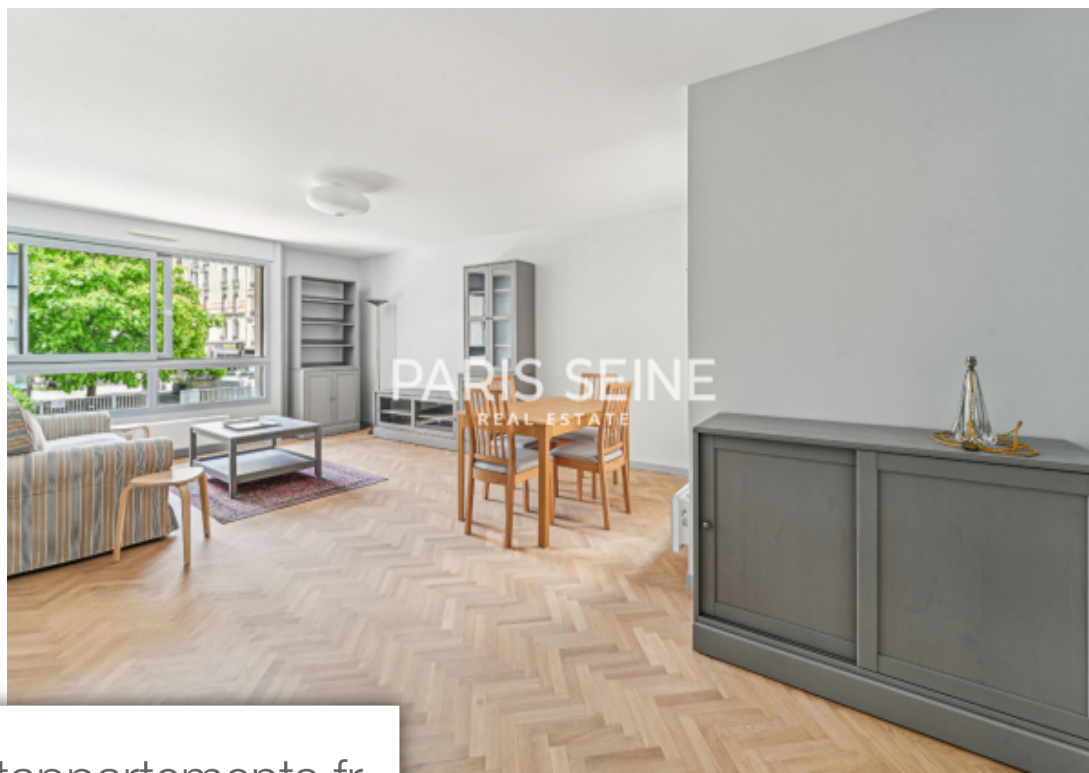

www.maisonsetappartements.fr