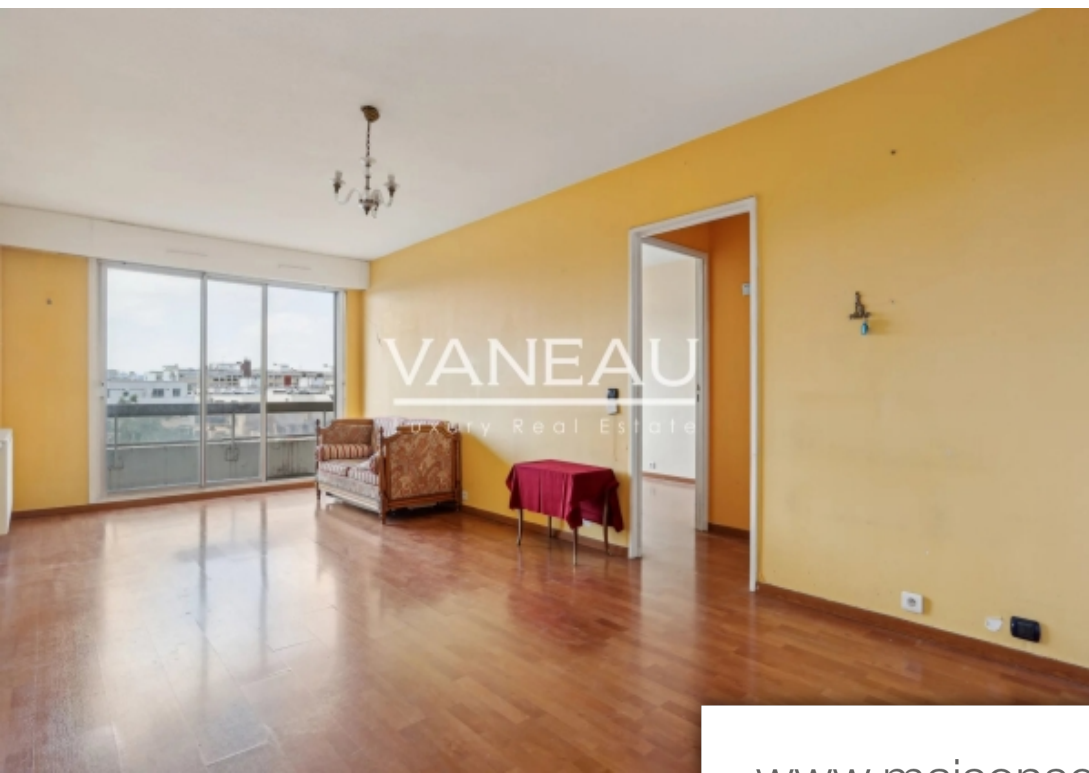

www.maisonsetappartements.fr