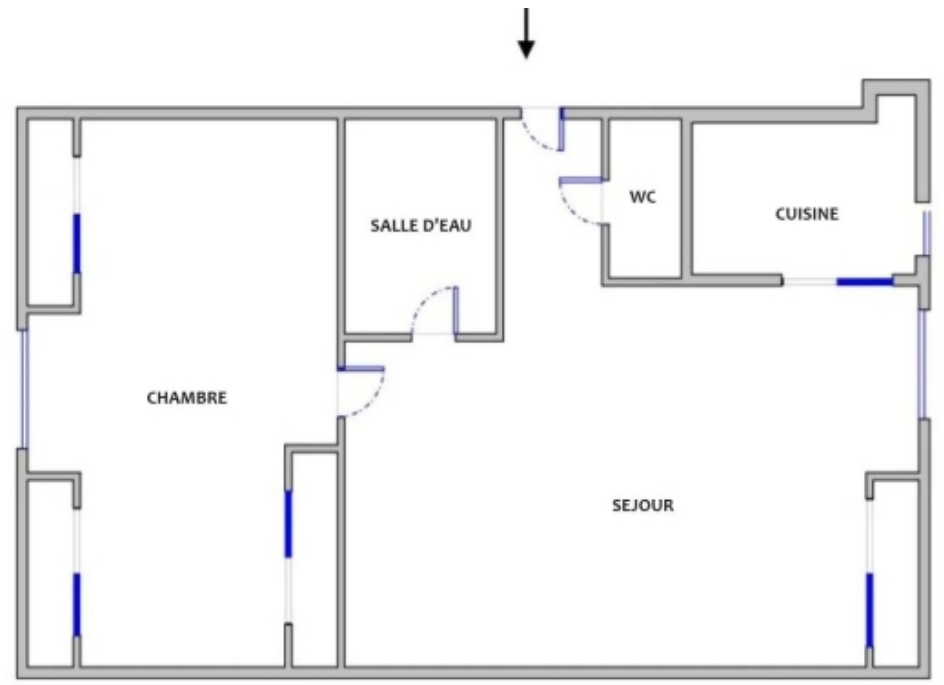

www.maisonsetappartements.fr