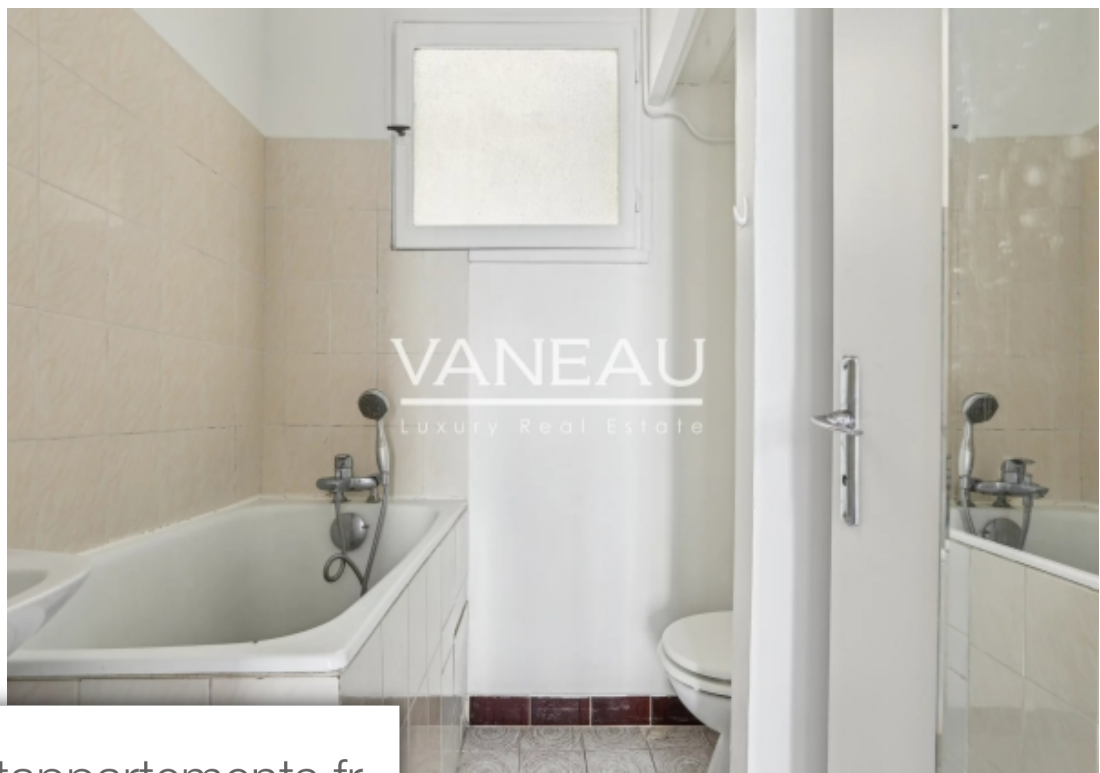

www.maisonsetappartements.fr