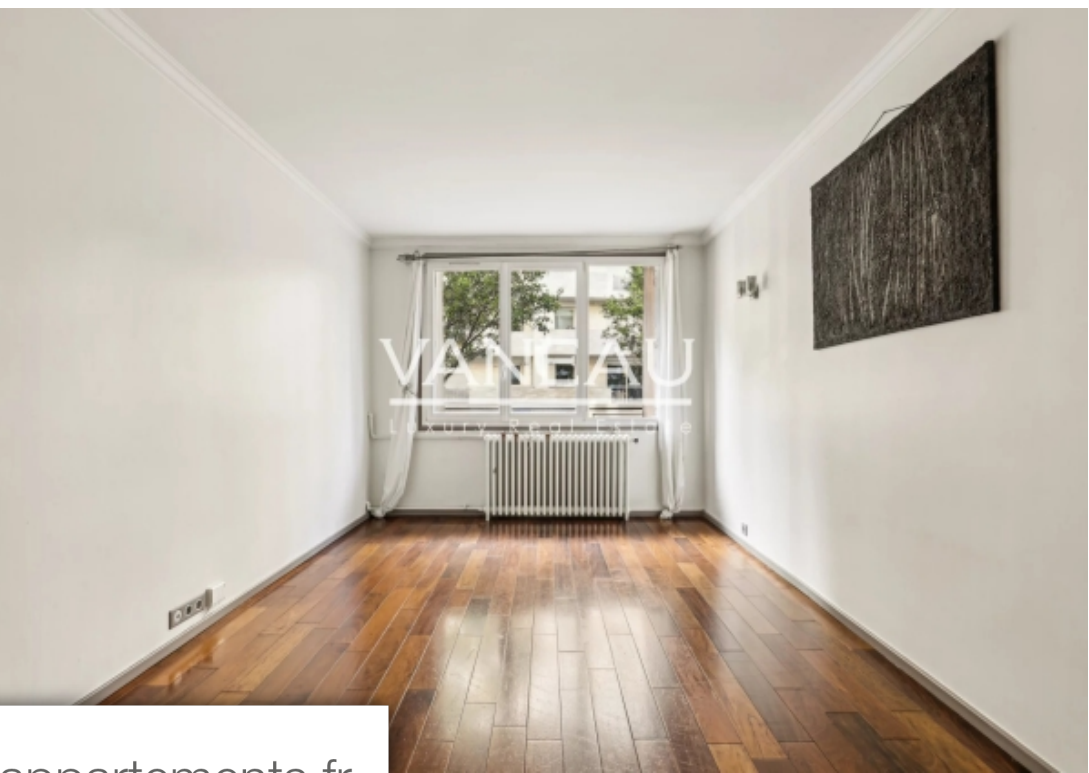

VANEAU
Luxury Real Estate

www.maisonsetappartements.fr