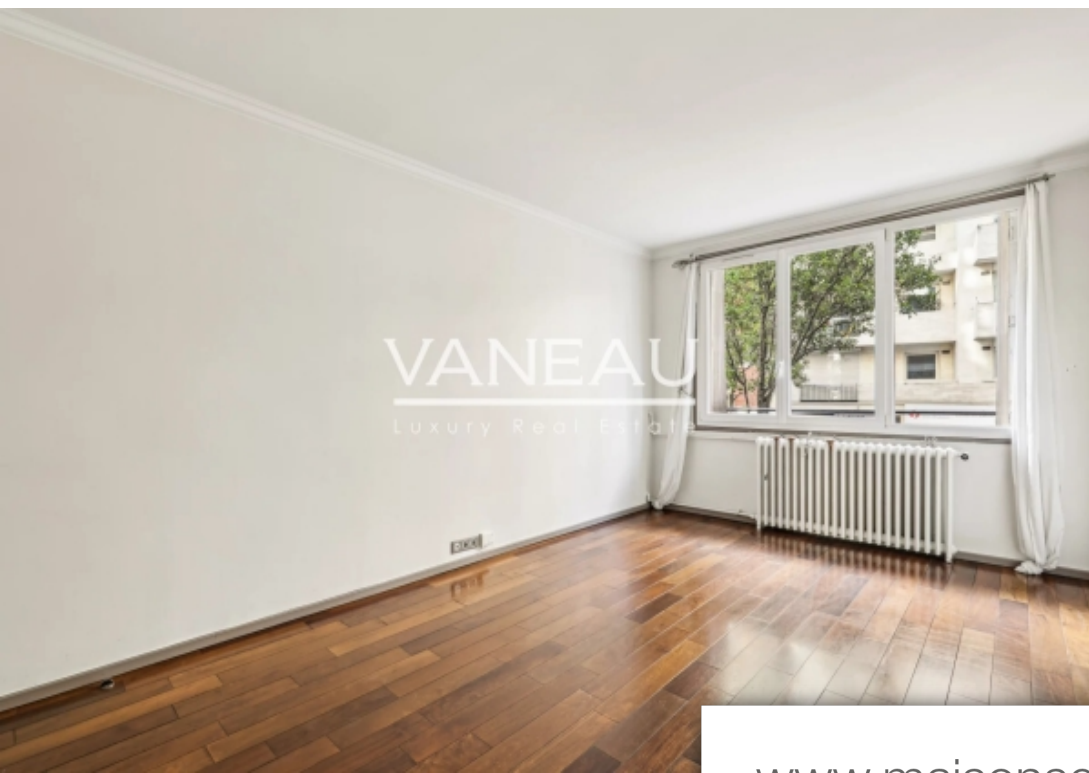

VANEAU
Luxury Real Estate