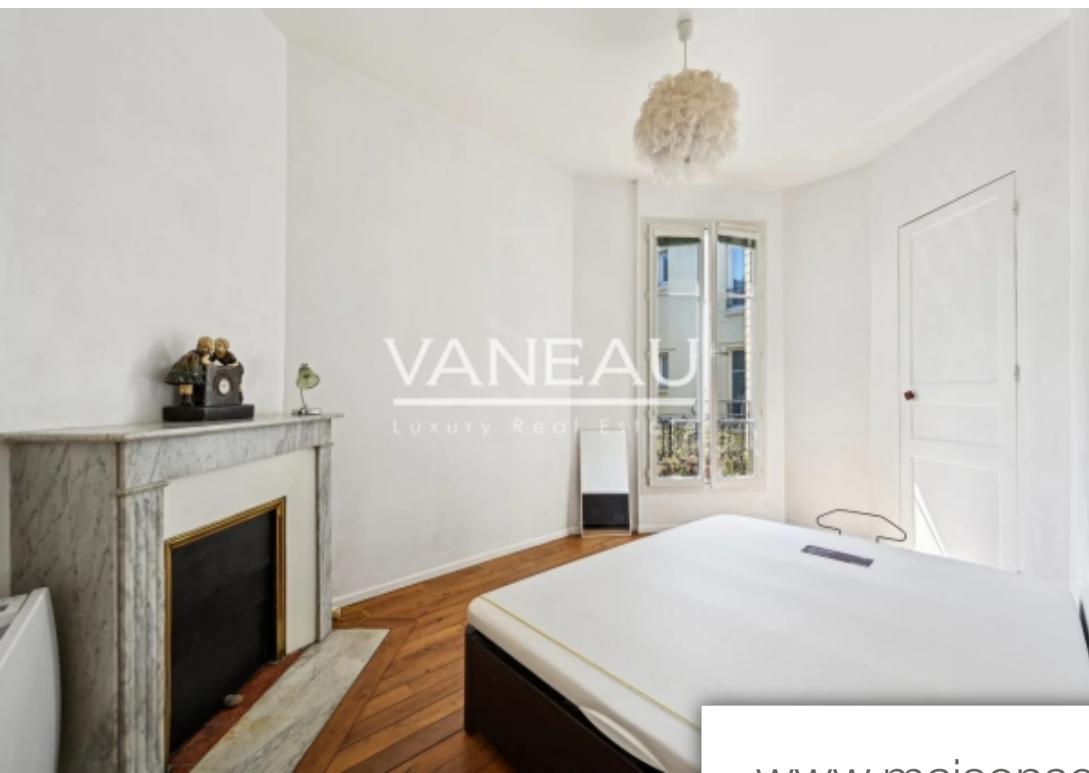

www.maisonsetappartements.fr