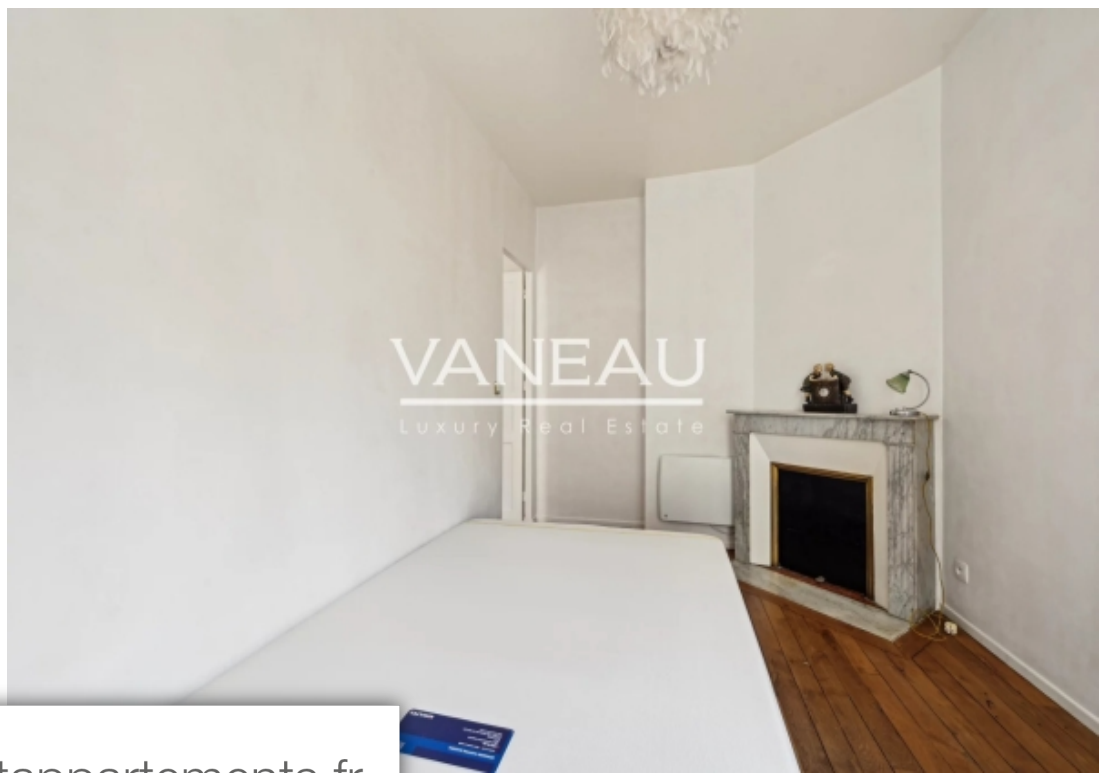

www.maisonsetappartements.fr