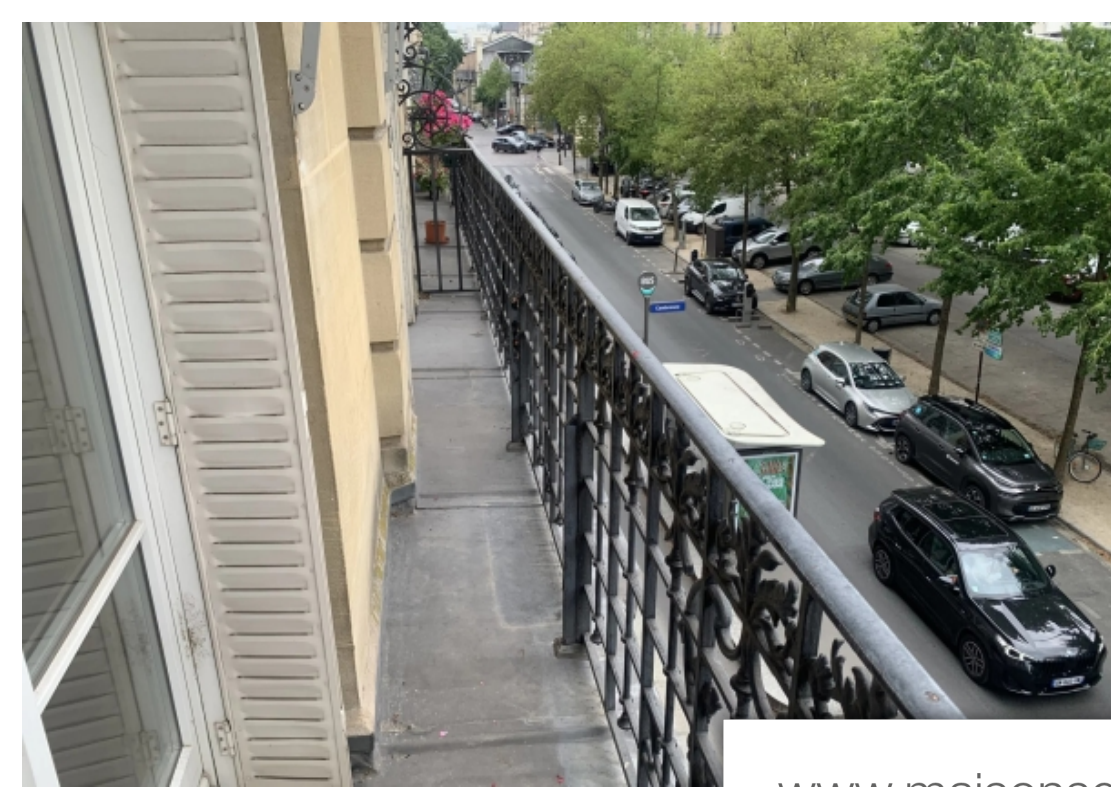

www.maisonsetappartements.fr