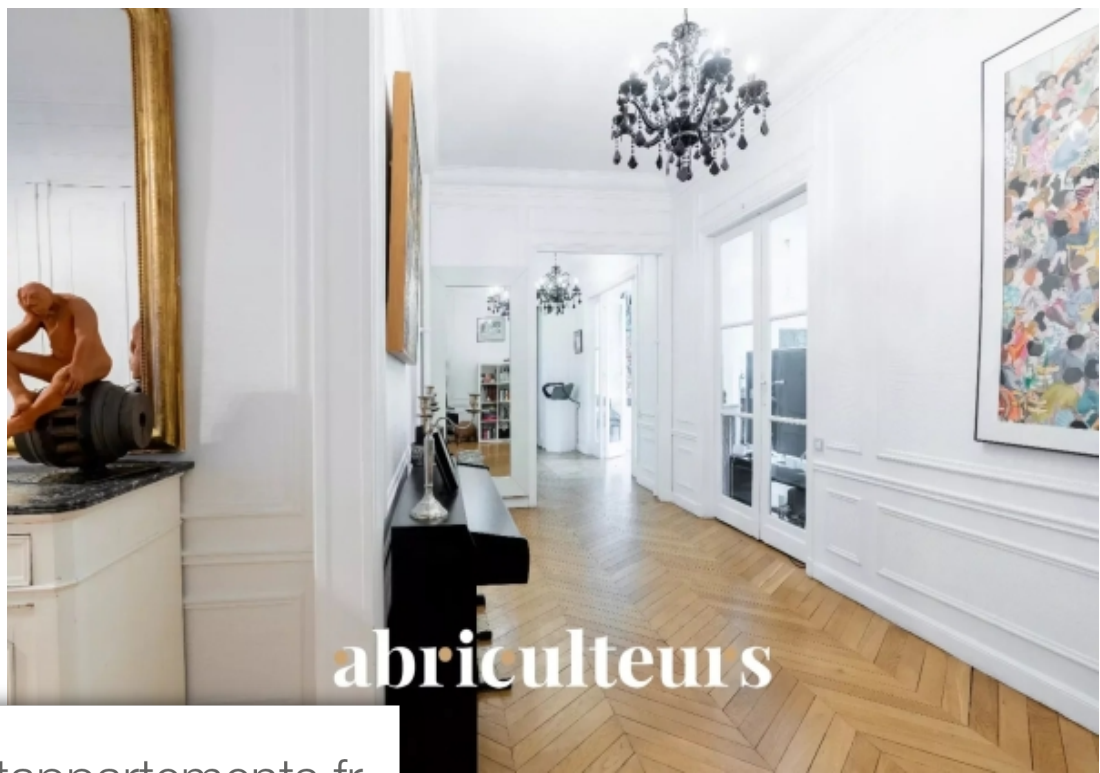

abriculteurs

abriculteurs

www.maisonsetappartements.fr

abriculteurs

abriculteurs