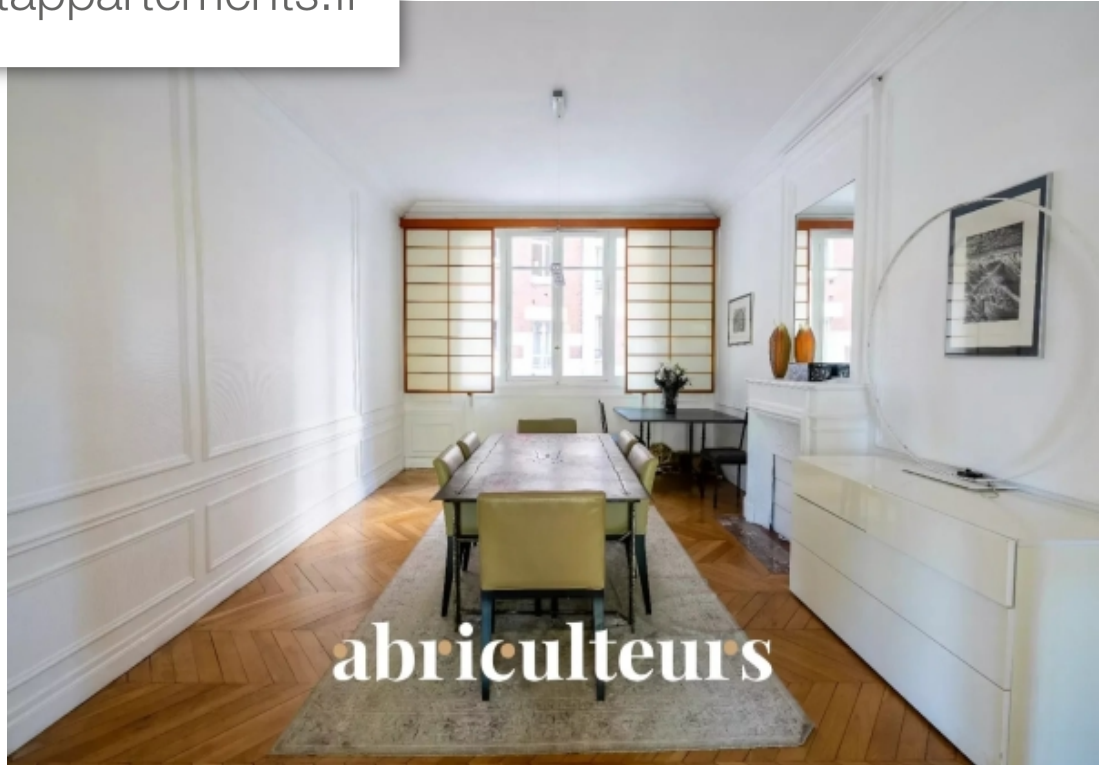

abriculteurs