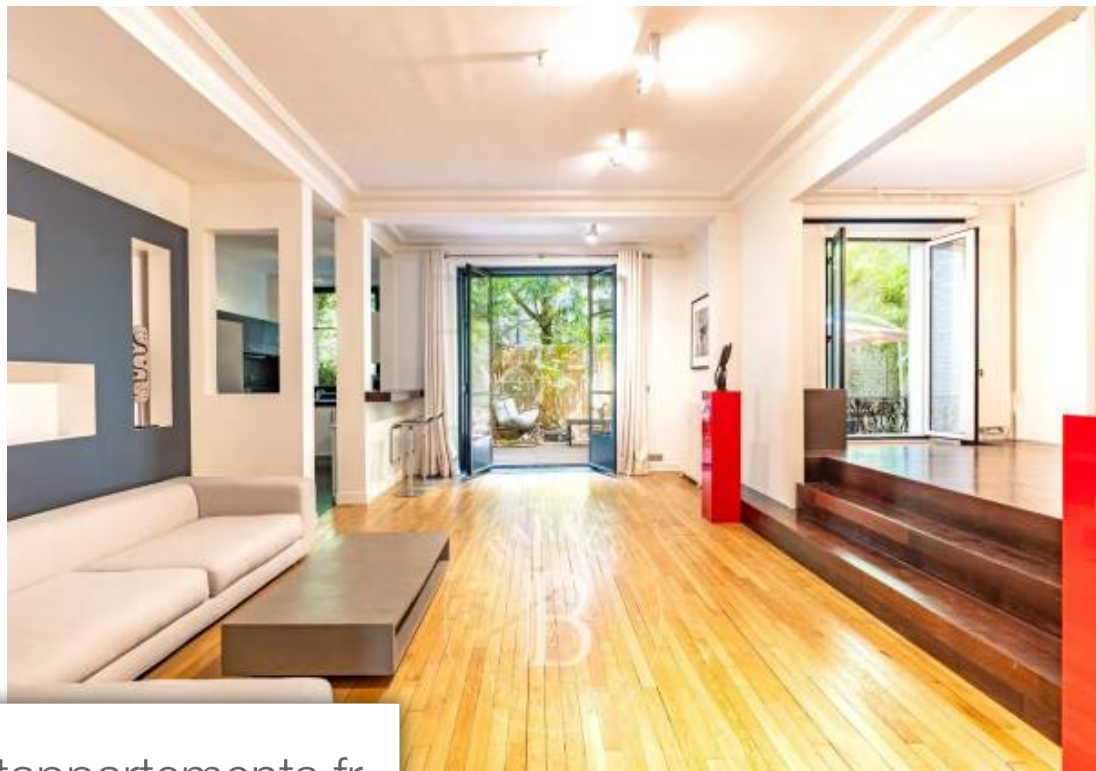

www.maisonsetappartements.fr