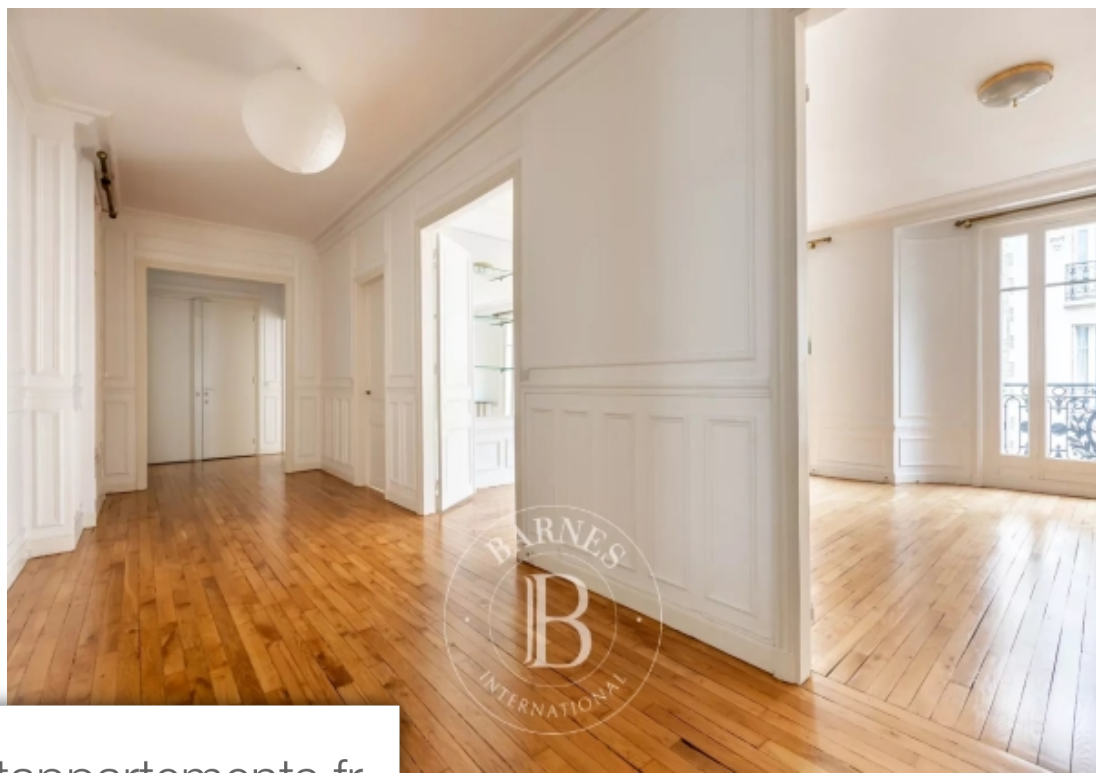

www.maisonsetappartements.fr