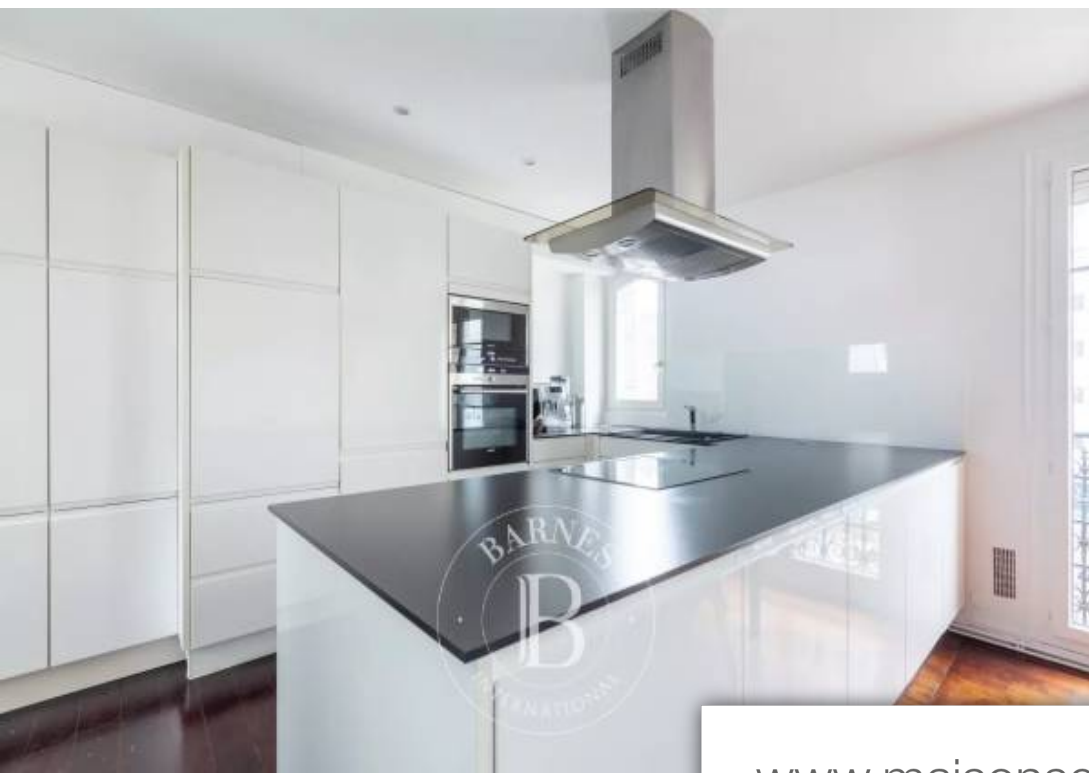

www.maisonsetappartements.fr