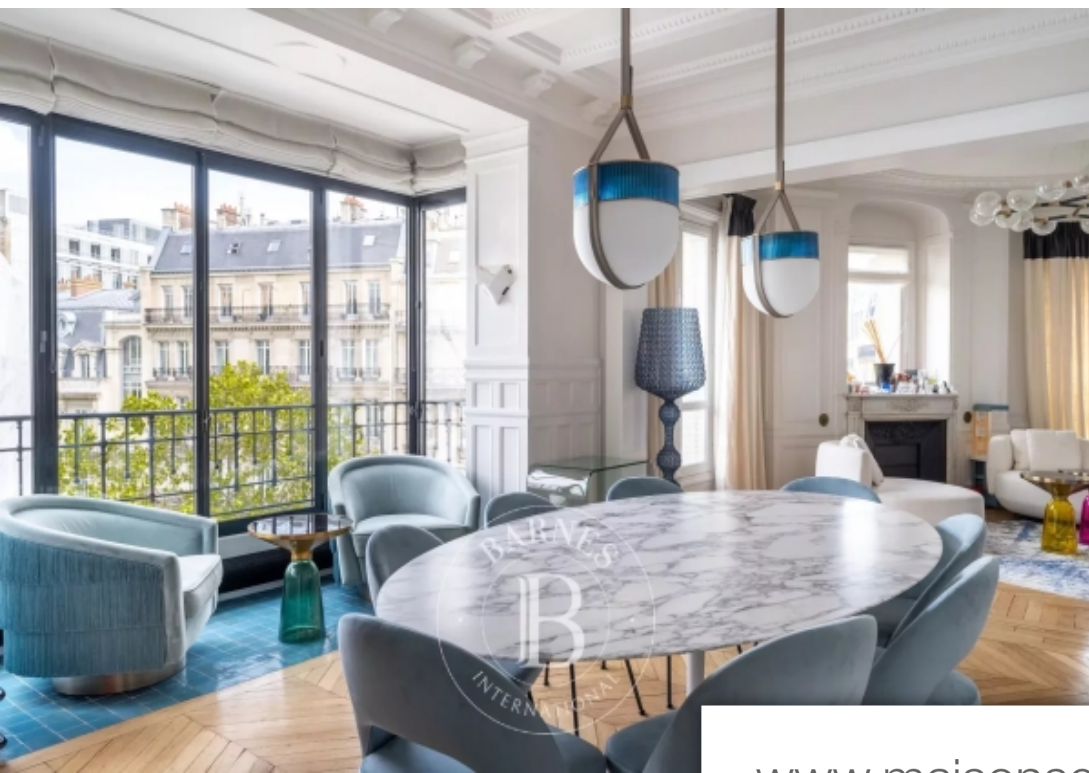

www.maisonsetappartements.fr