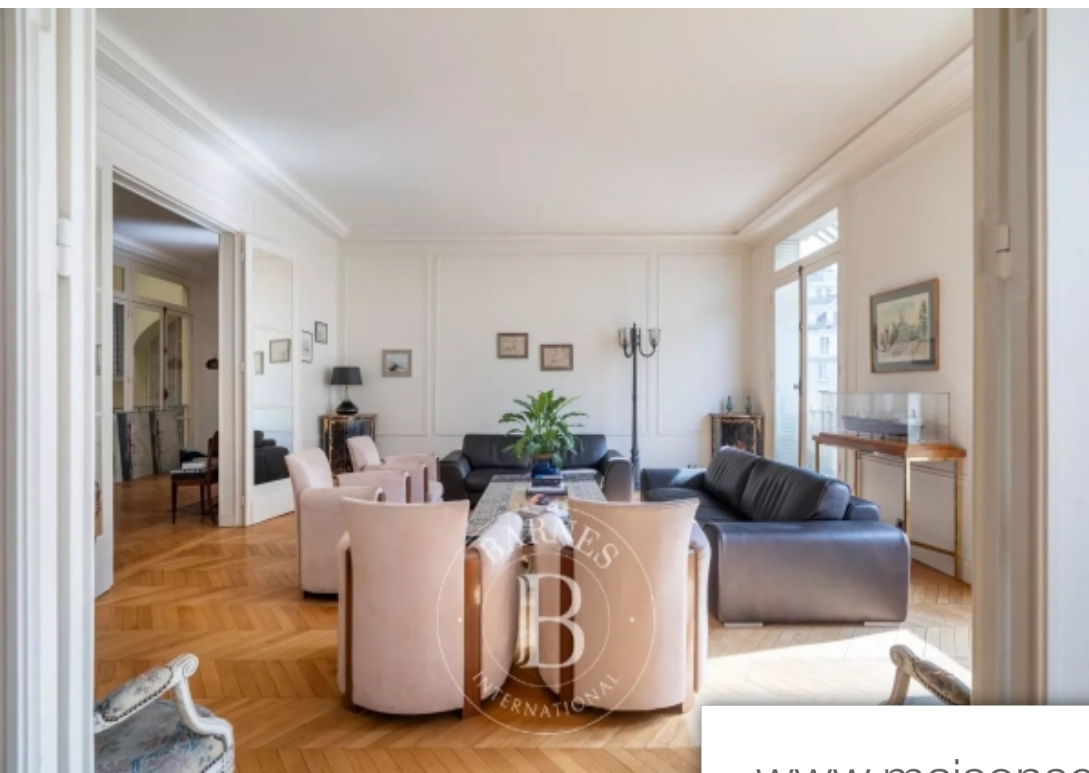

www.maisonsetappartements.fr