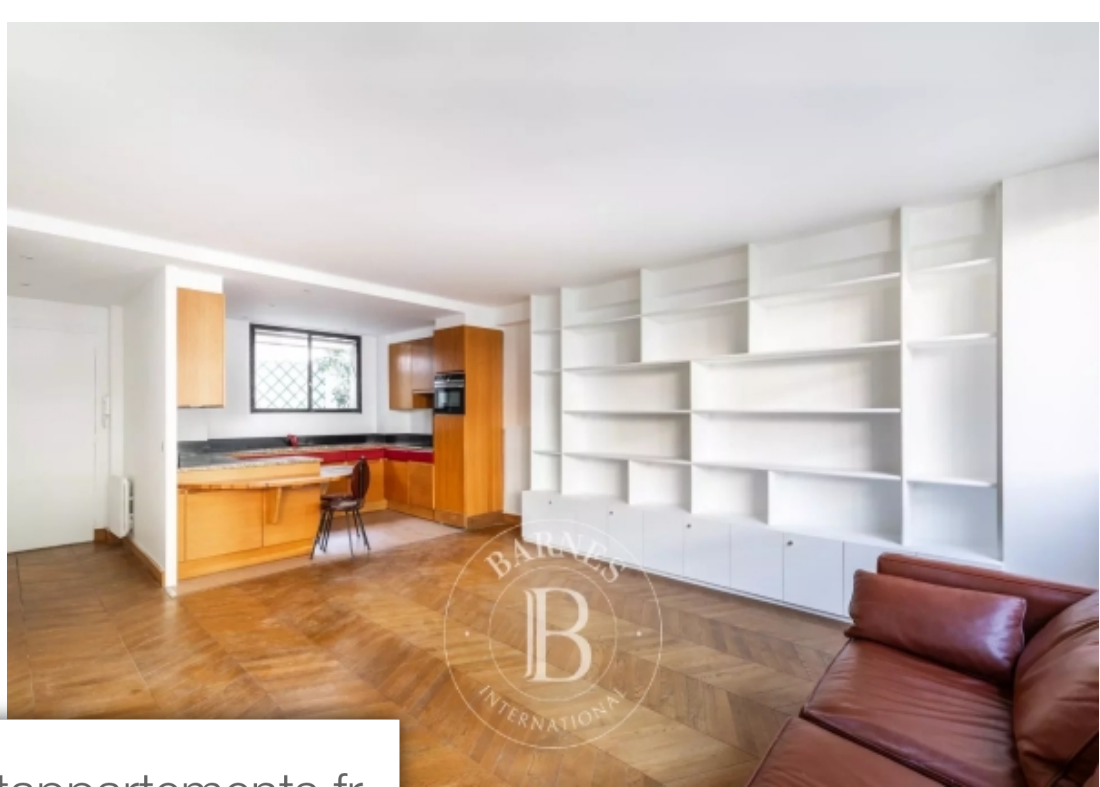

www.maisonsetappartements.fr