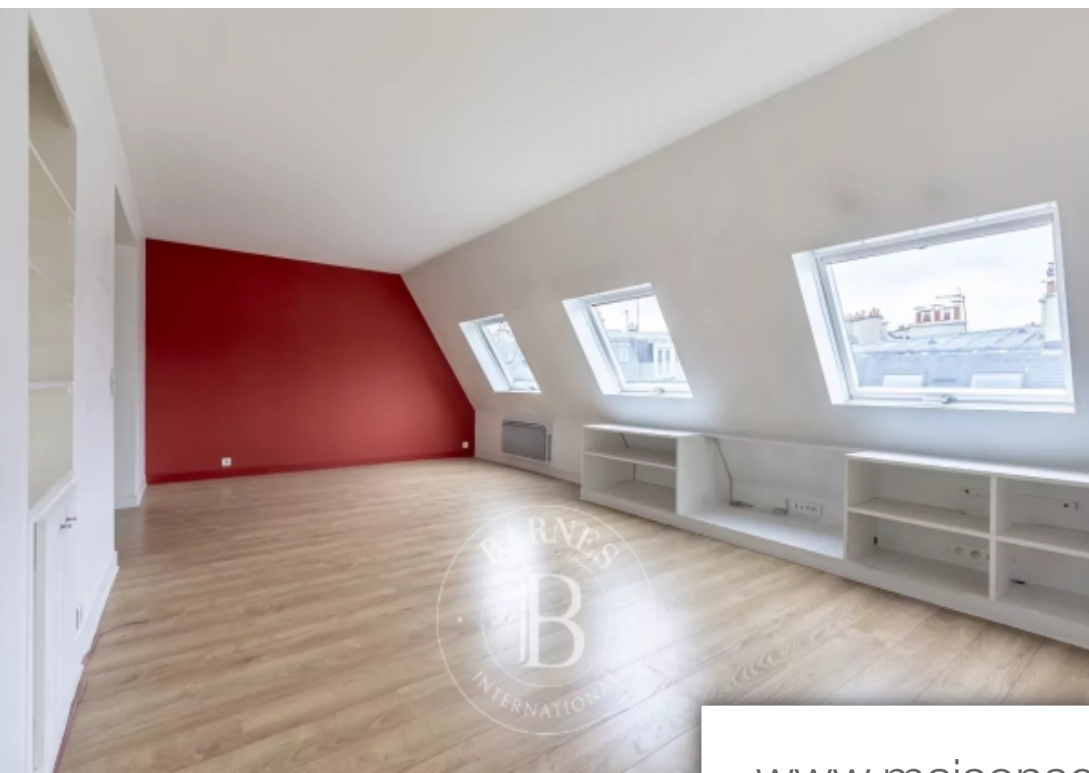

www.maisonsetappartements.fr