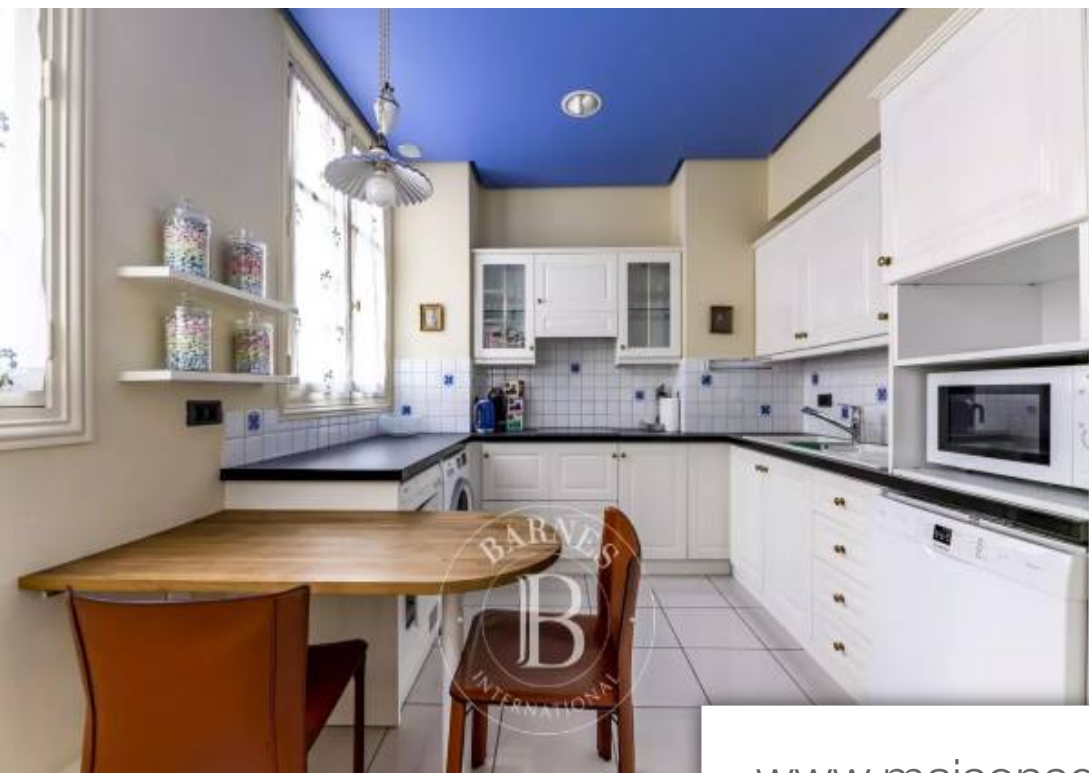

www.maisonsetappartements.fr