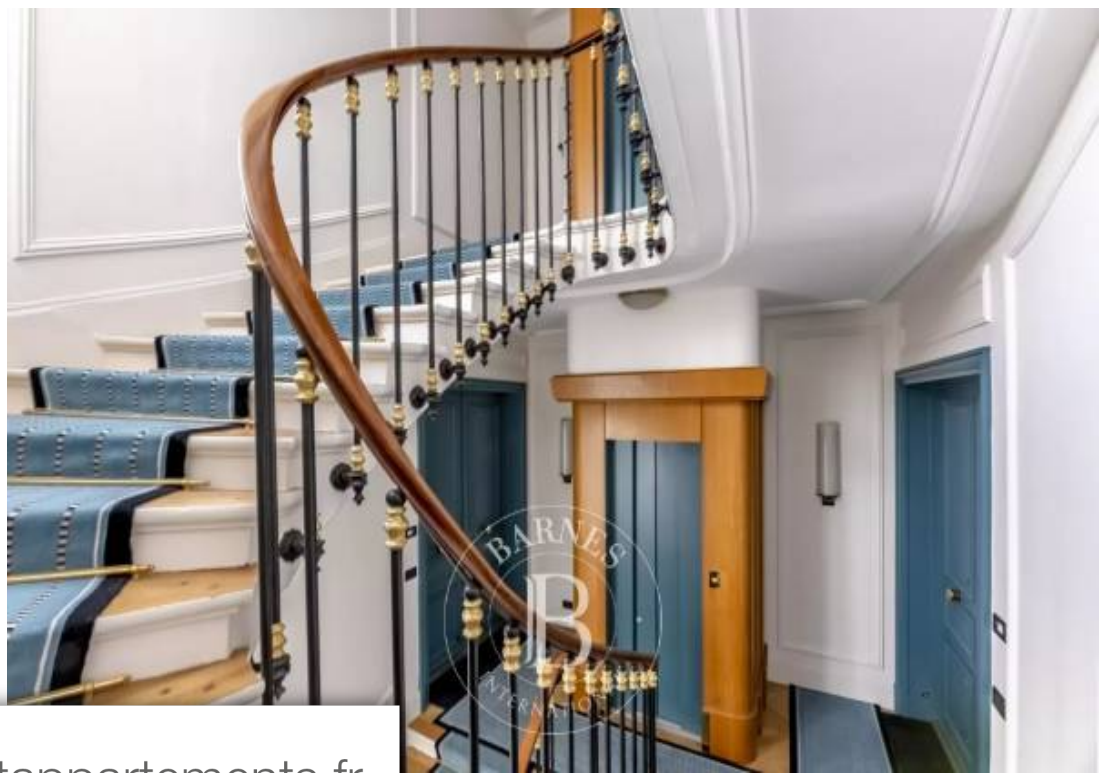

www.maisonsetappartements.fr