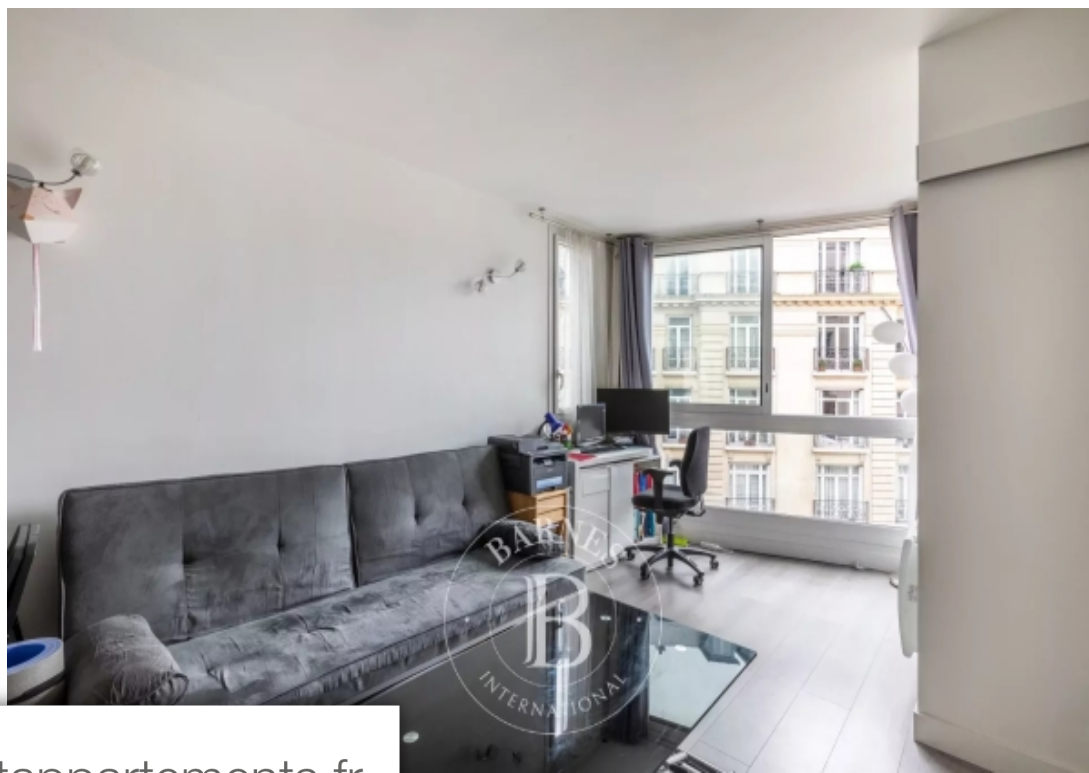

www.maisonsetappartements.fr