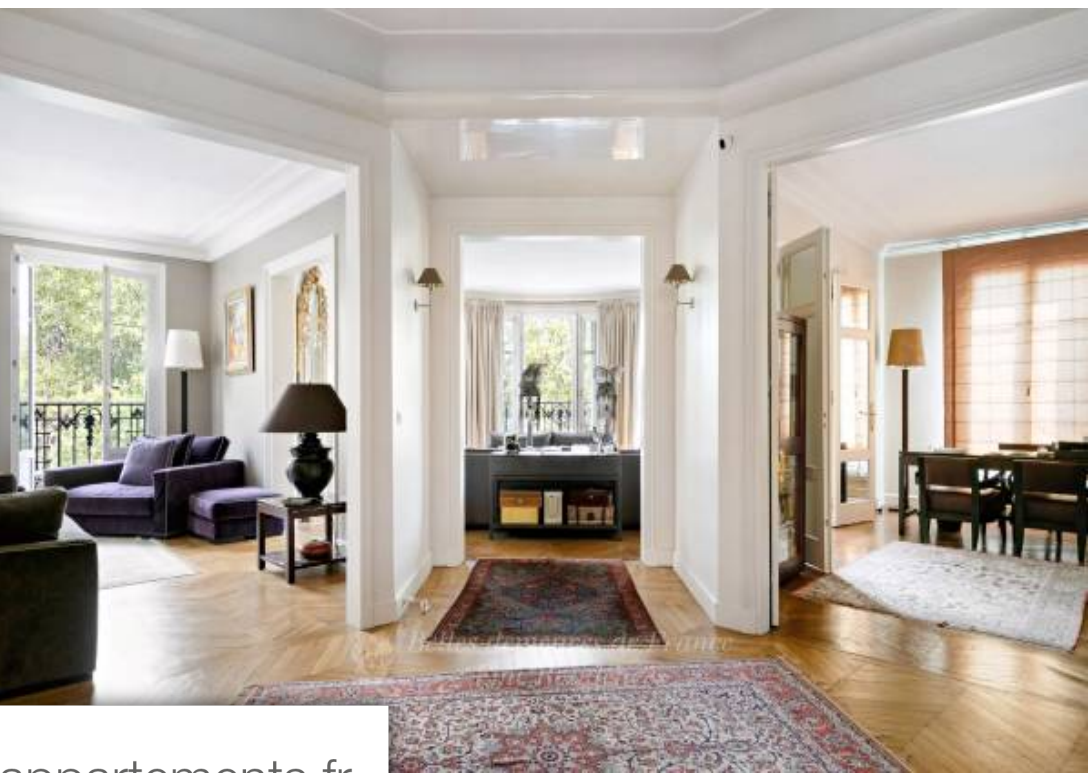

www.maisonsetappartements.fr