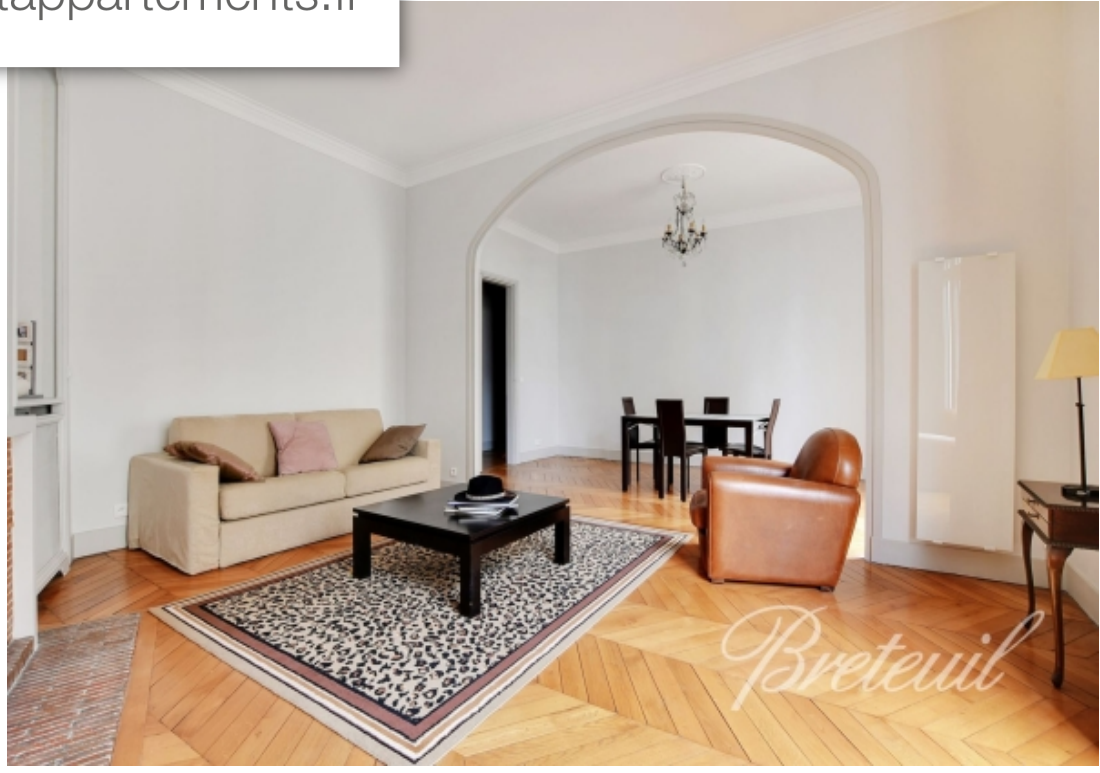

Breteuil

Breteuil

www.maisonsetappartements.fr

Breteuil

Breteuil