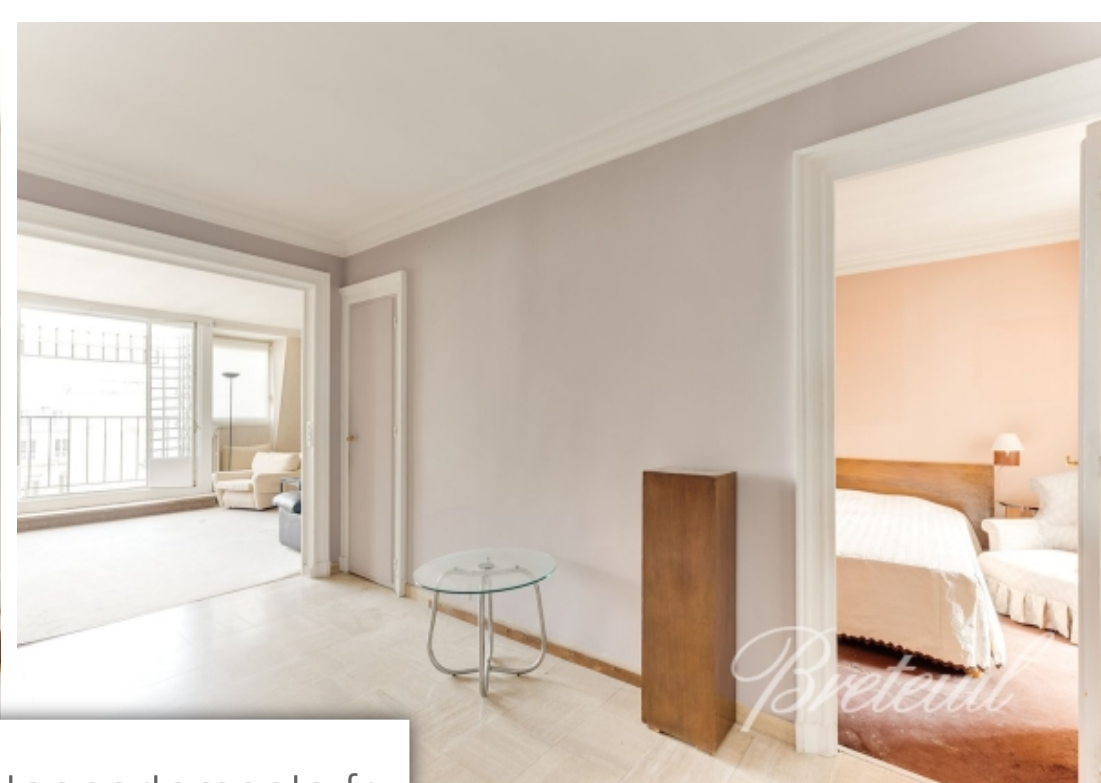

Breteuil

Breteuil

www.maisonsetappartements.fr

Breteuil

Breteuil