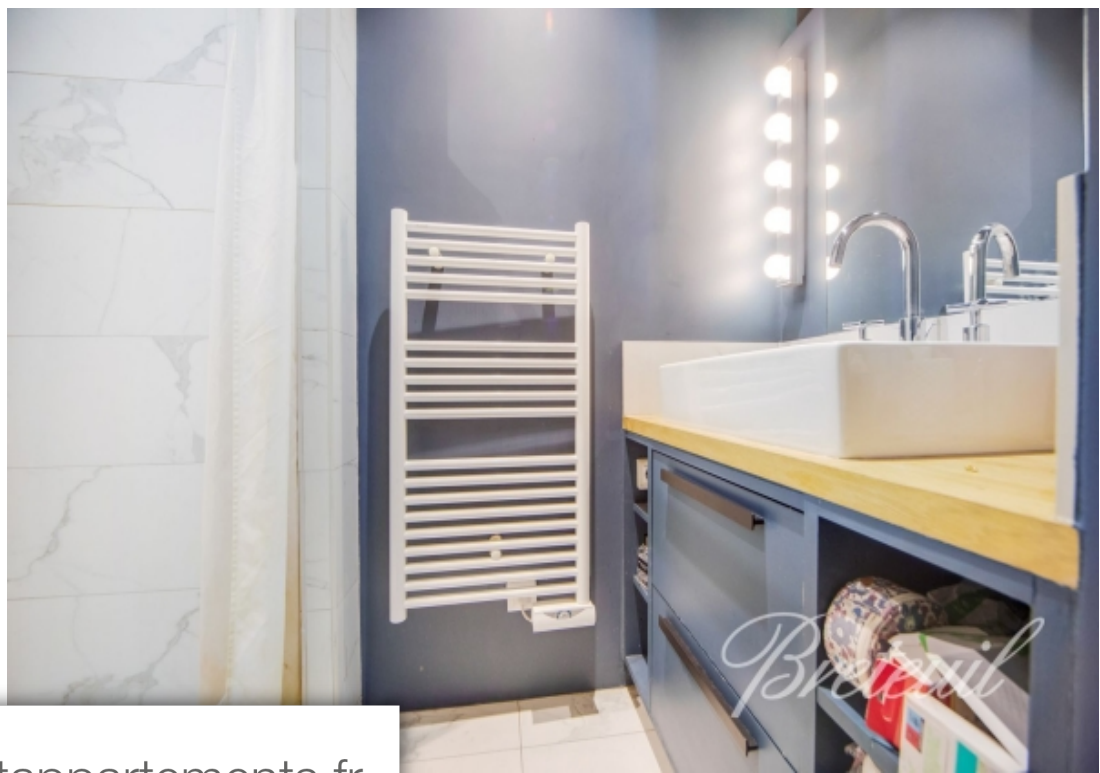

Breteuil

Breteuil

www.maisonsetappartements.fr

Breteuil

Breteuil