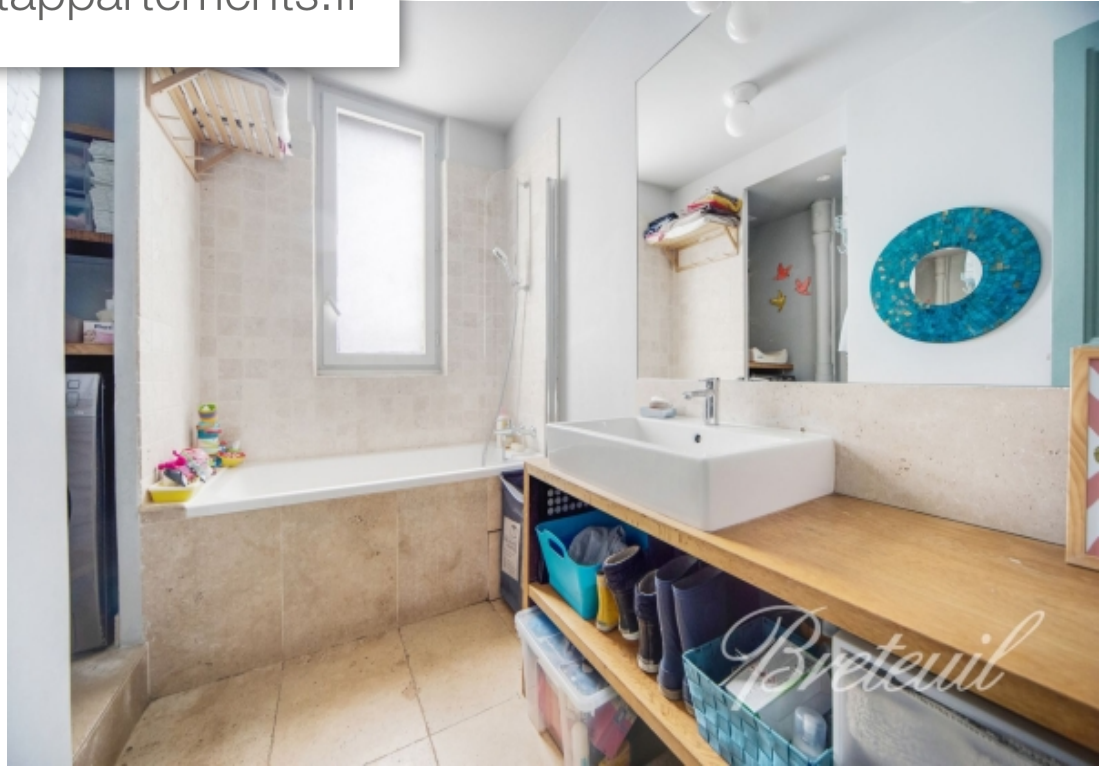

Breteuil

Breteuil

www.maisonsetappartements.fr

Breteuil

Breteuil