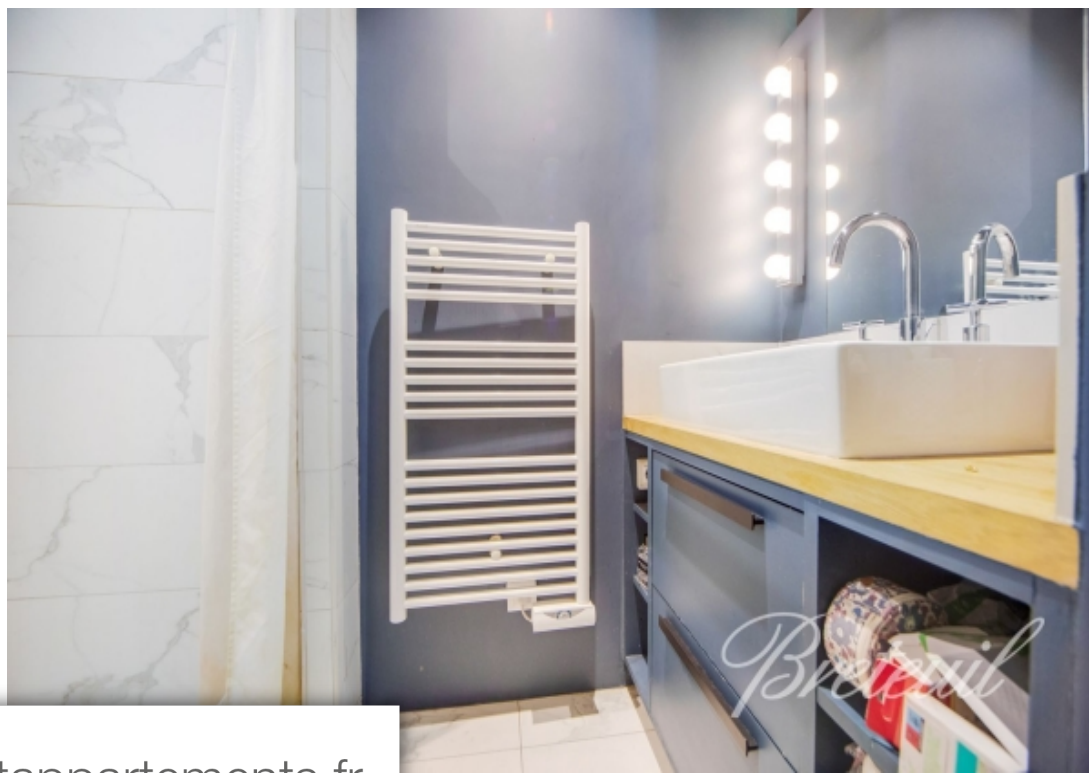

Breteuil

Breteuil

www.maisonsetappartements.fr

Breteuil

Breteuil