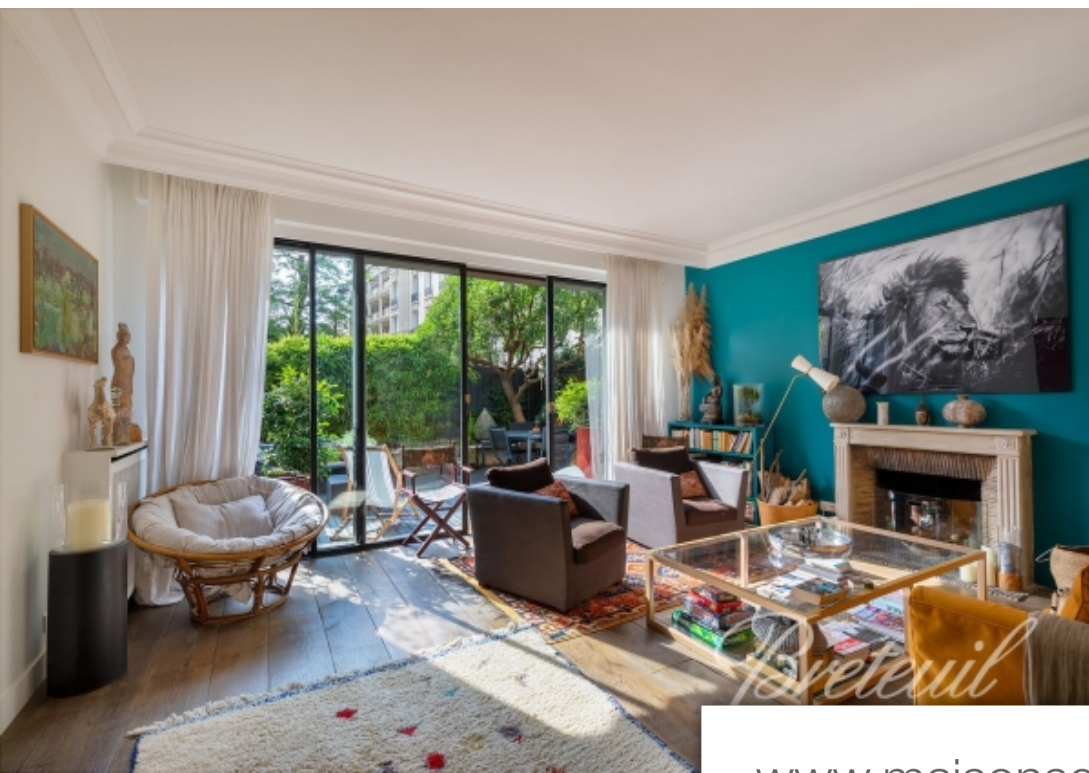

www.maisonsetappartements.fr