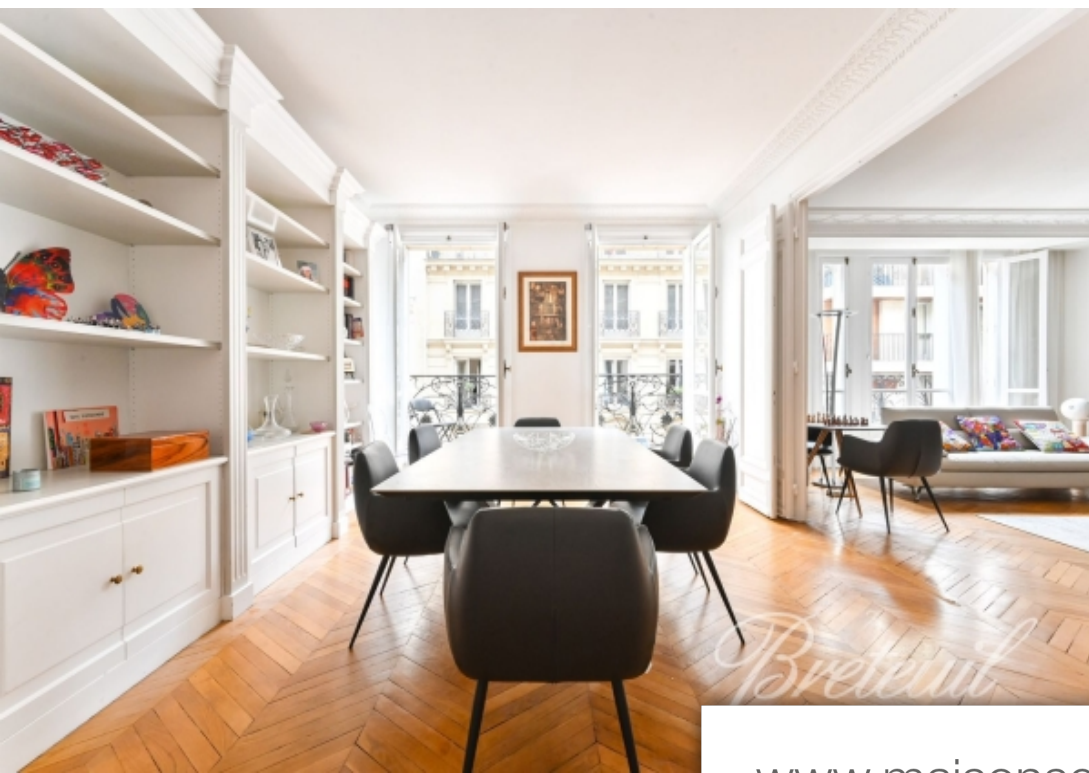

Breteuil

Breteuil

www.maisonsetappartements.fr

Breteuil

Breteuil