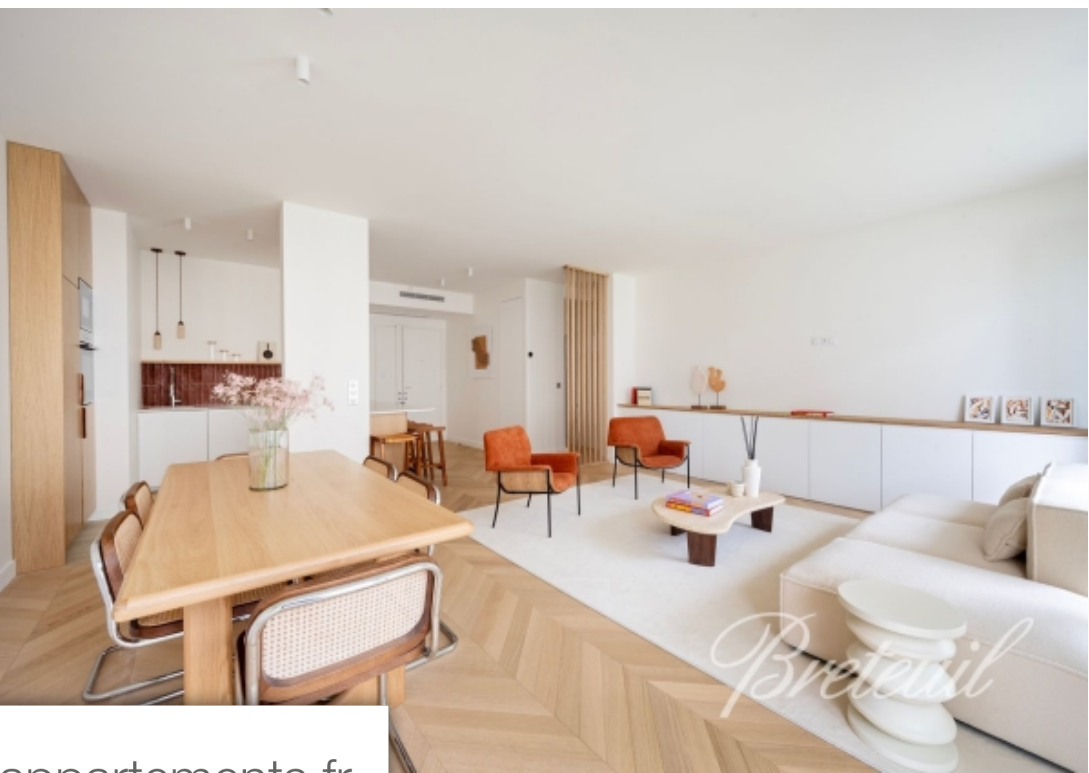

www.maisonsetappartements.fr