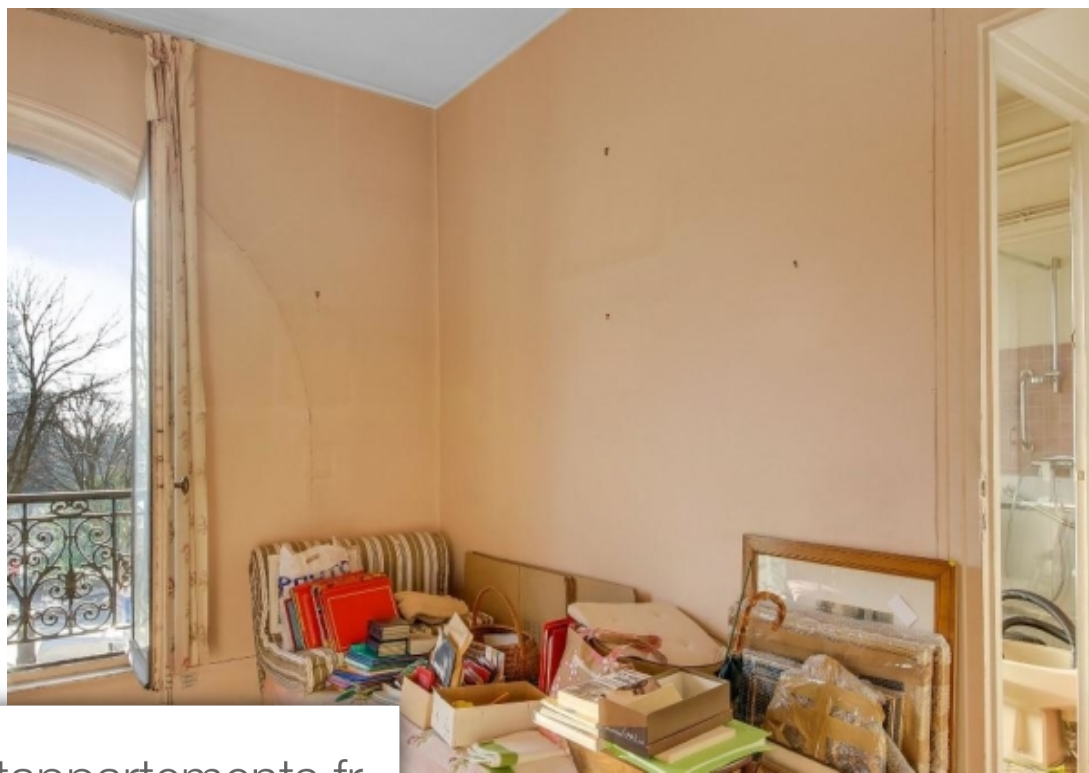

www.maisonsetappartements.fr