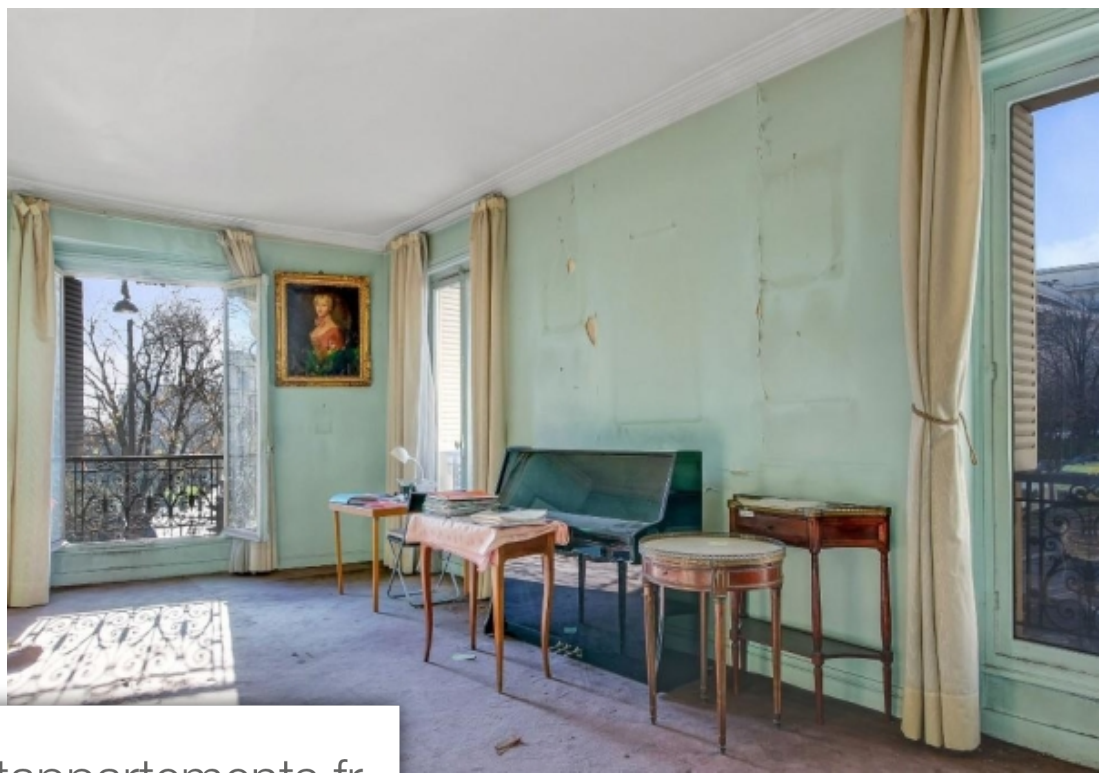

www.maisonsetappartements.fr