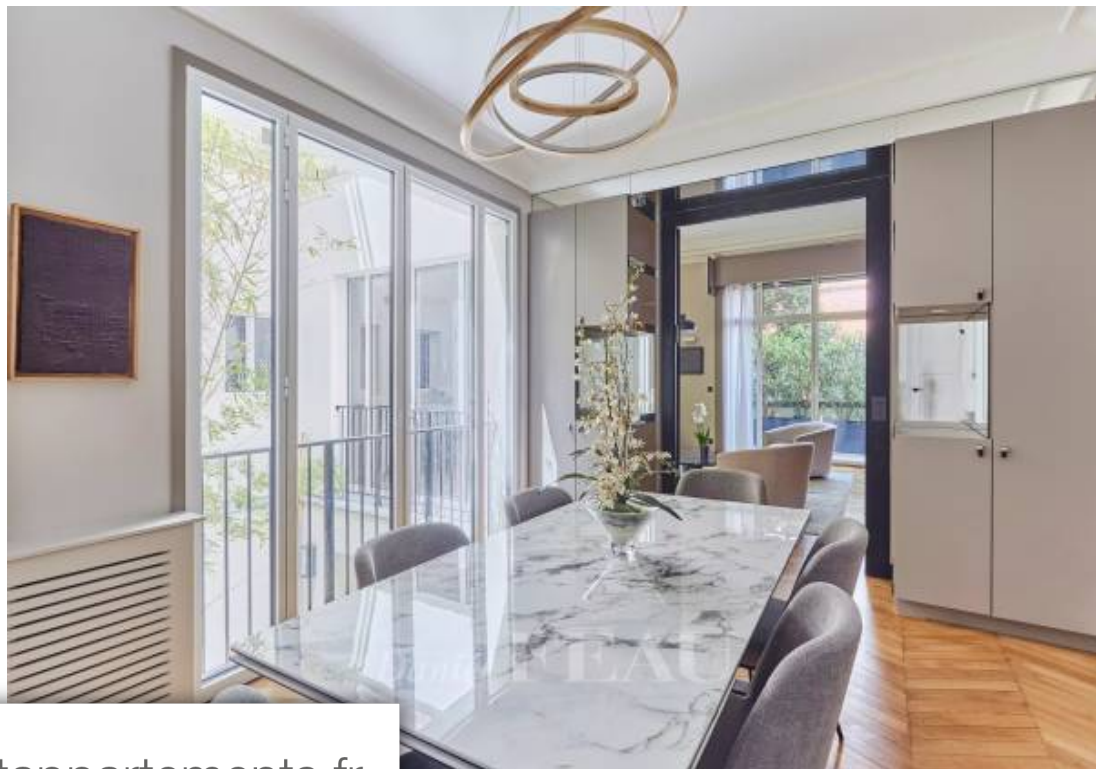

www.maisonsetappartements.fr