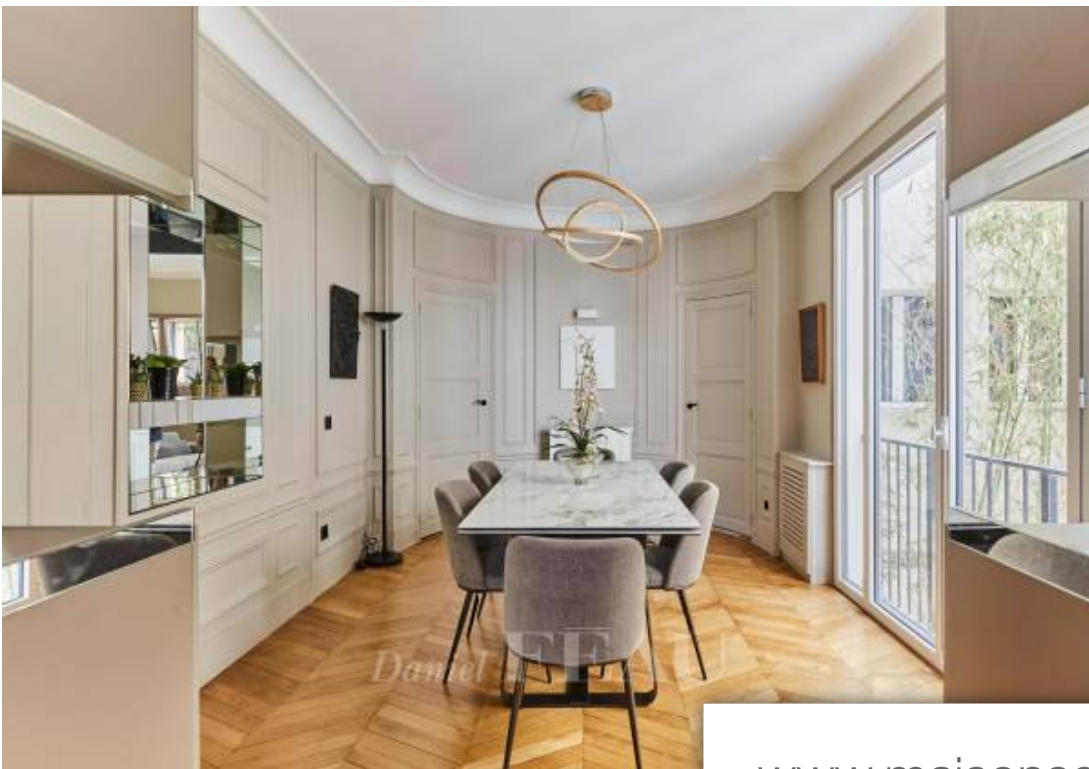

www.maisonsetappartements.fr