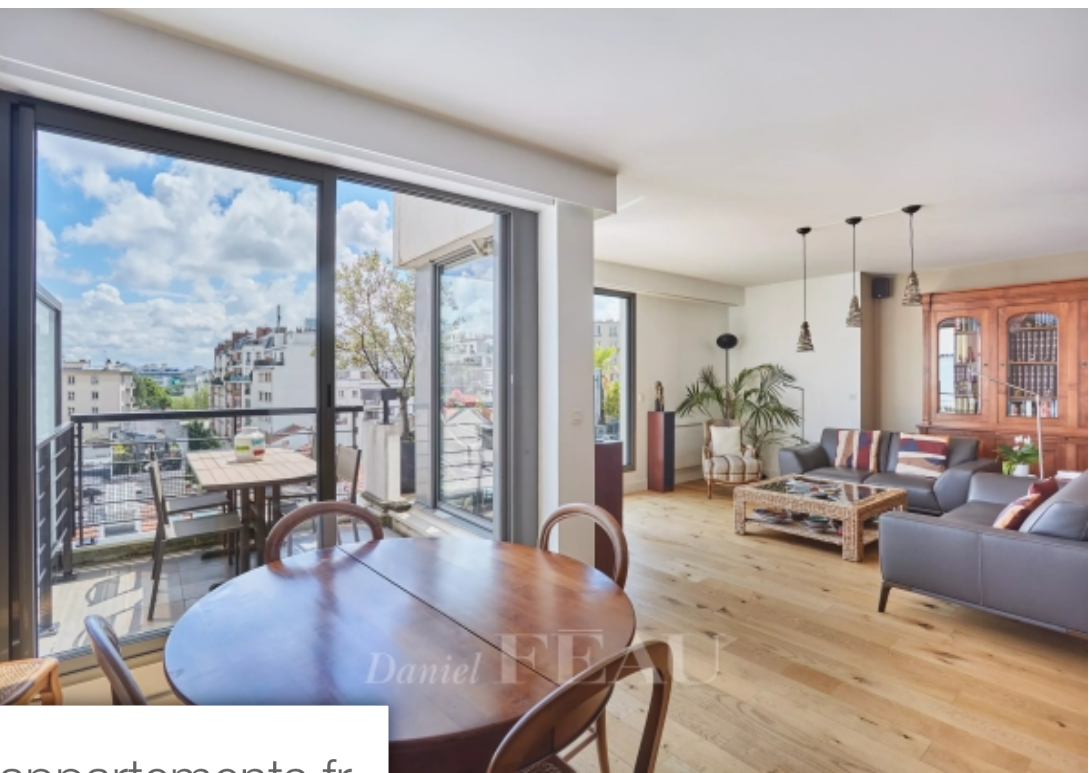

www.maisonsetappartements.fr