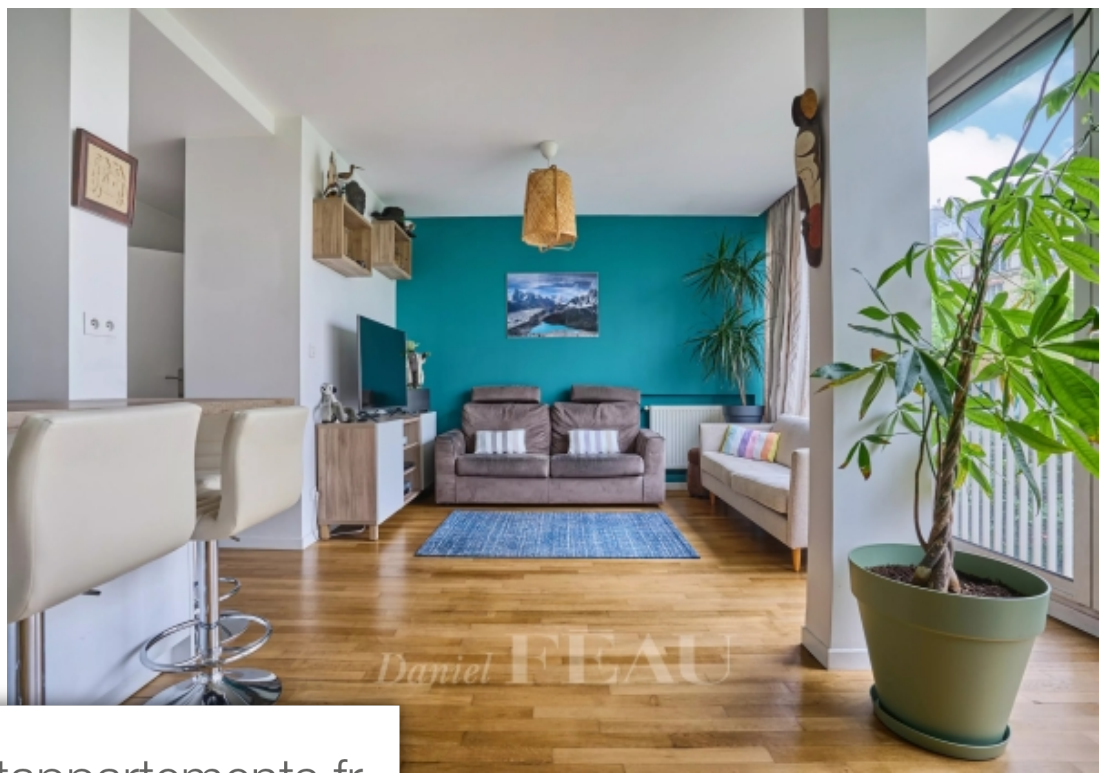

www.maisonsetappartements.fr