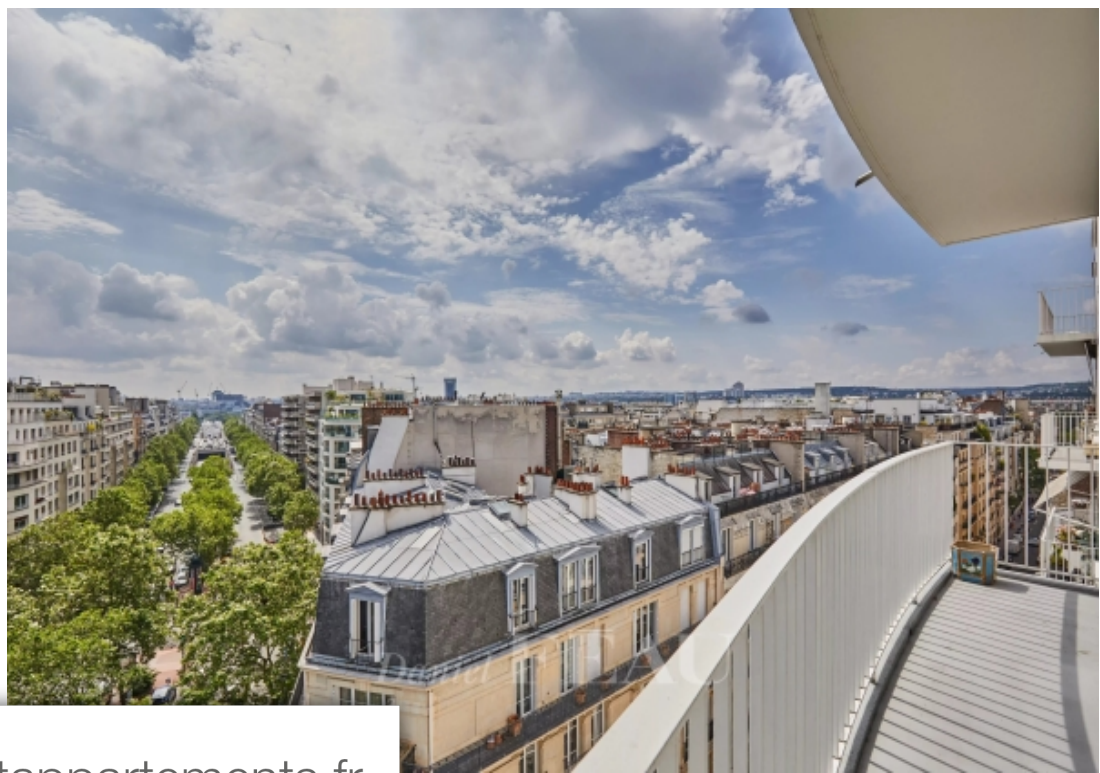

www.maisonsetappartements.fr