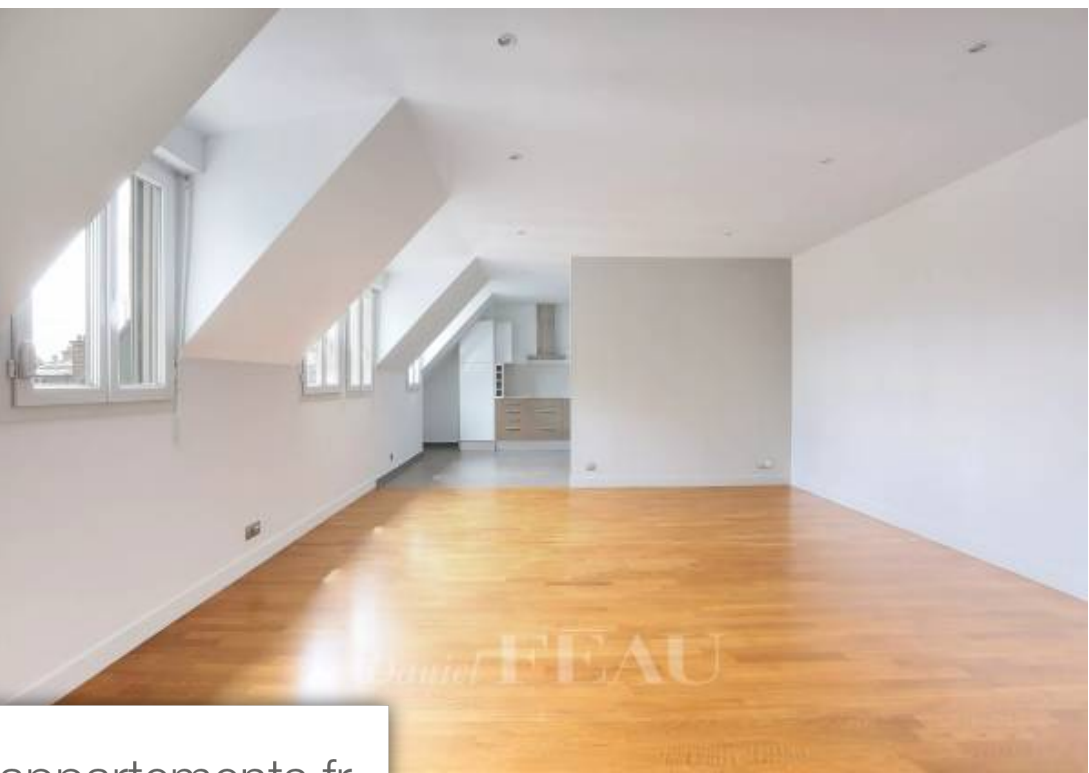

www.maisonsetappartements.fr