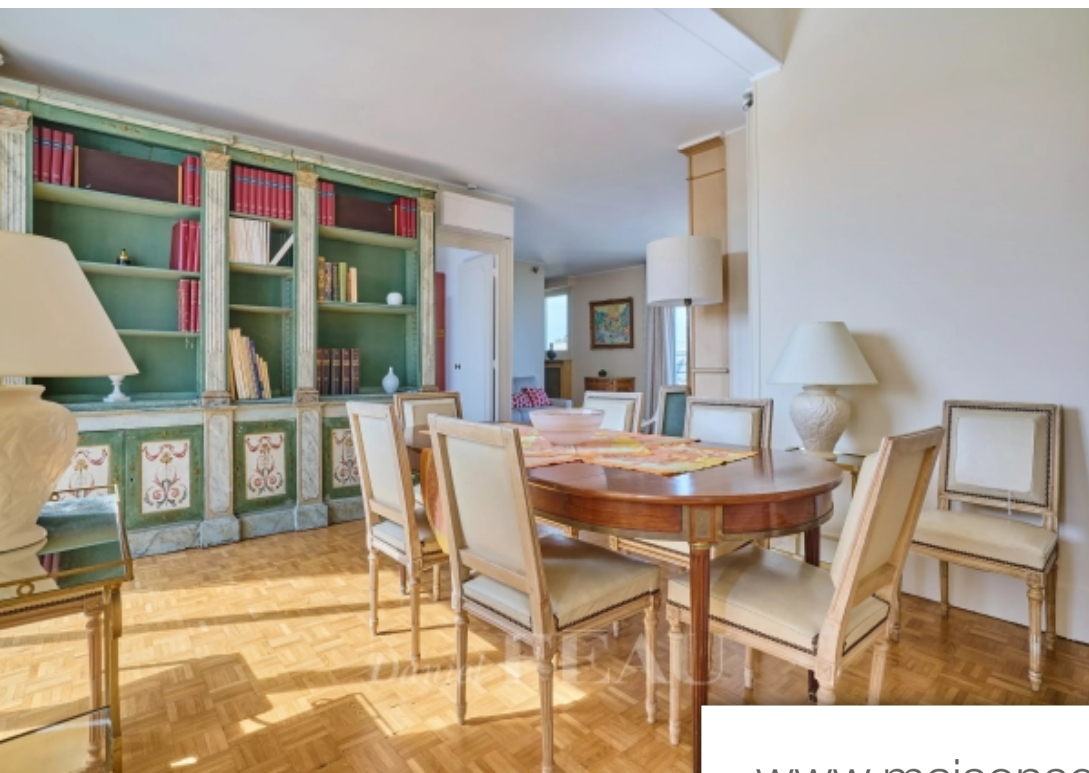

www.maisonsetappartements.fr