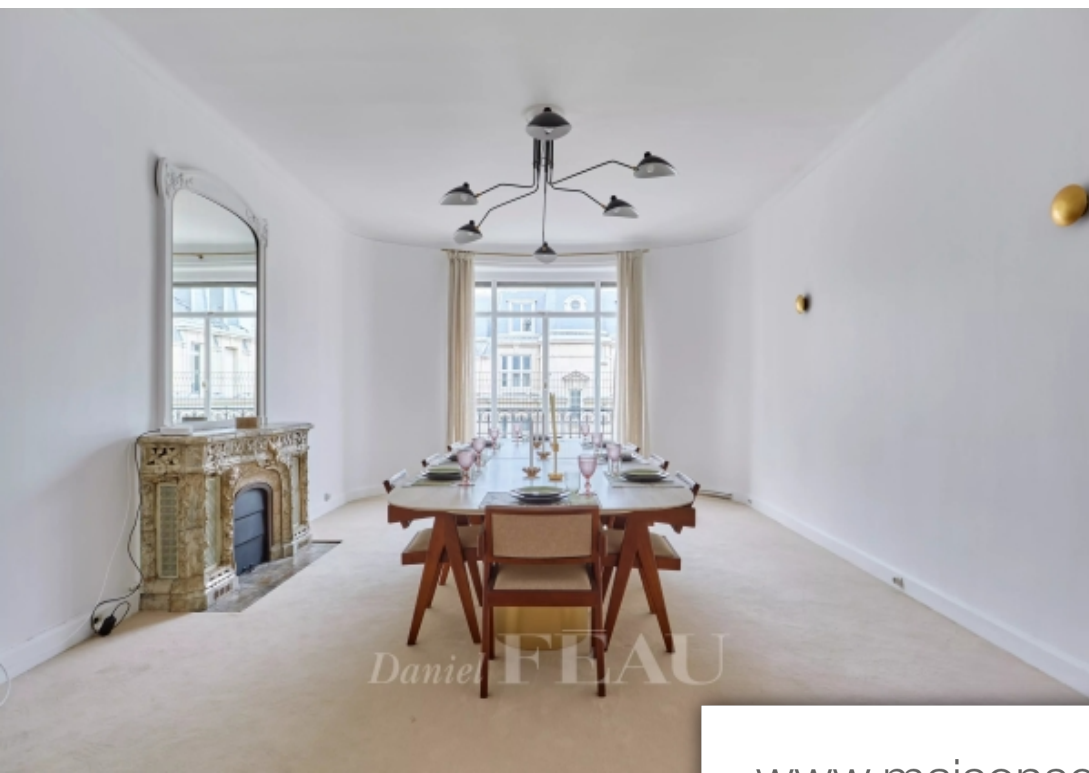

www.maisonsetappartements.fr