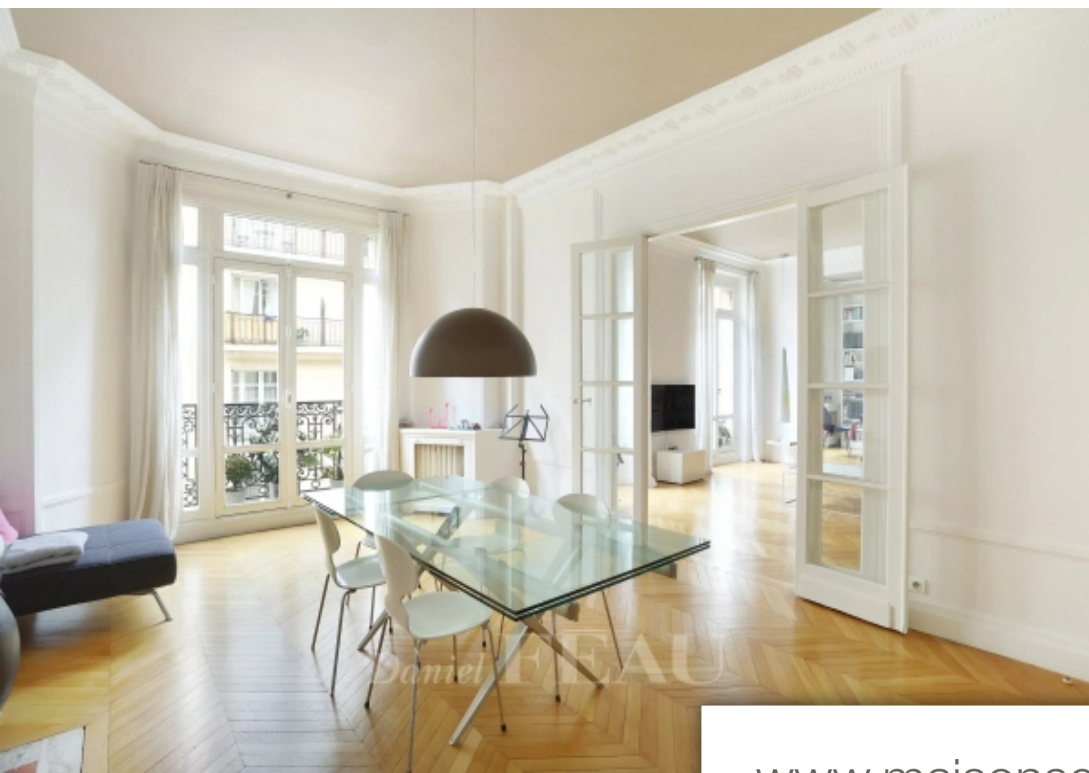

www.maisonsetappartements.fr