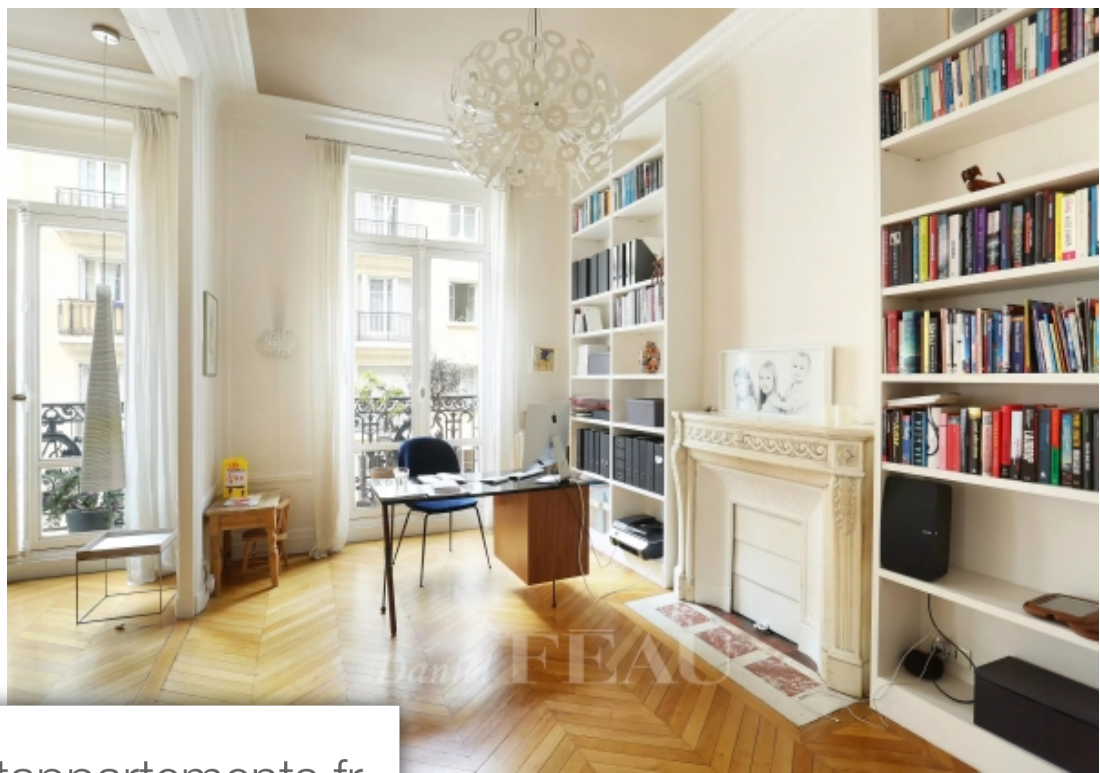

www.maisonsetappartements.fr