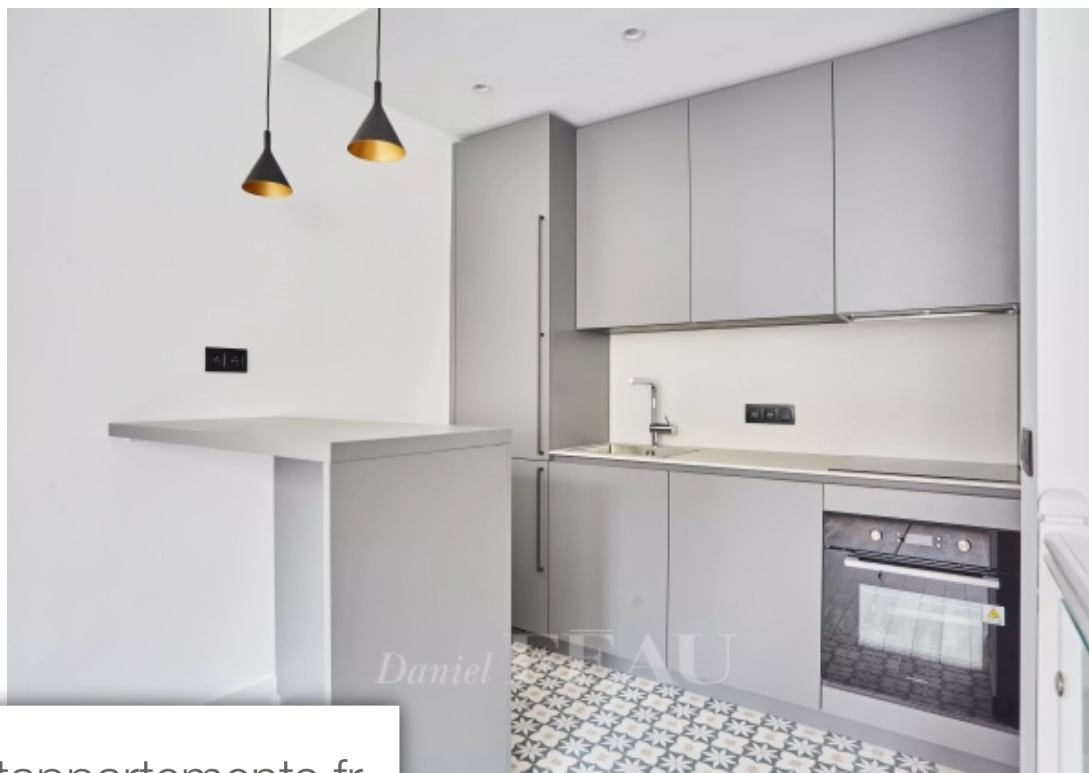

www.maisonsetappartements.fr