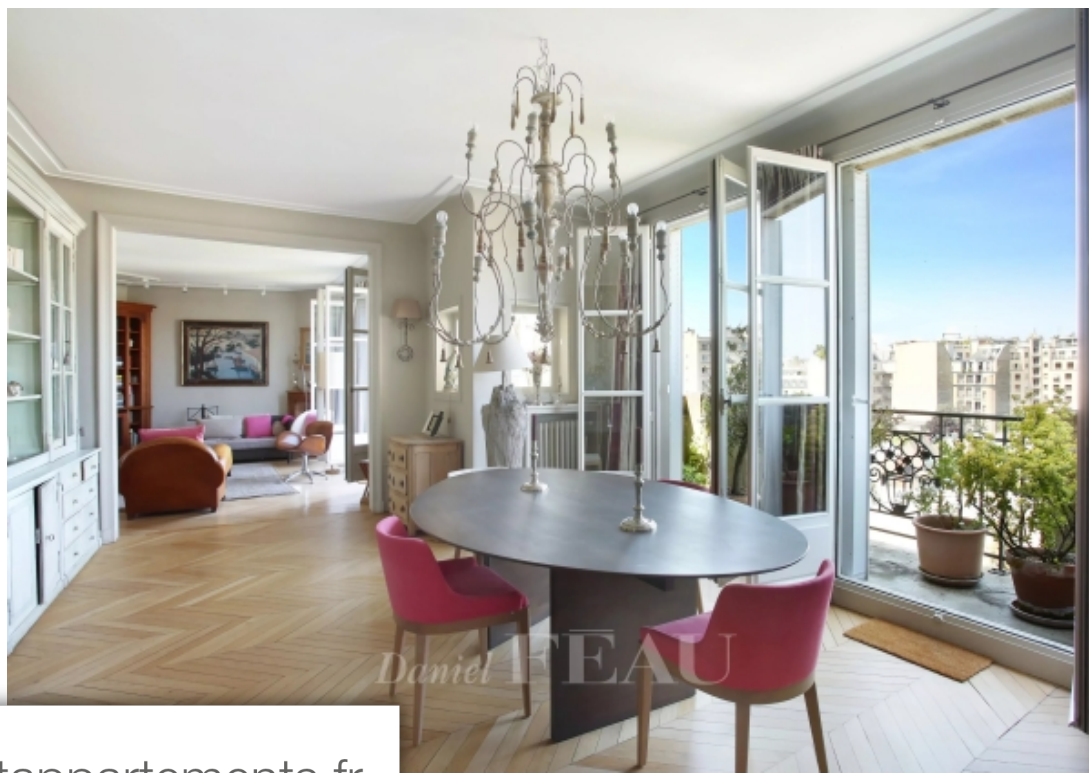

www.maisonsetappartements.fr