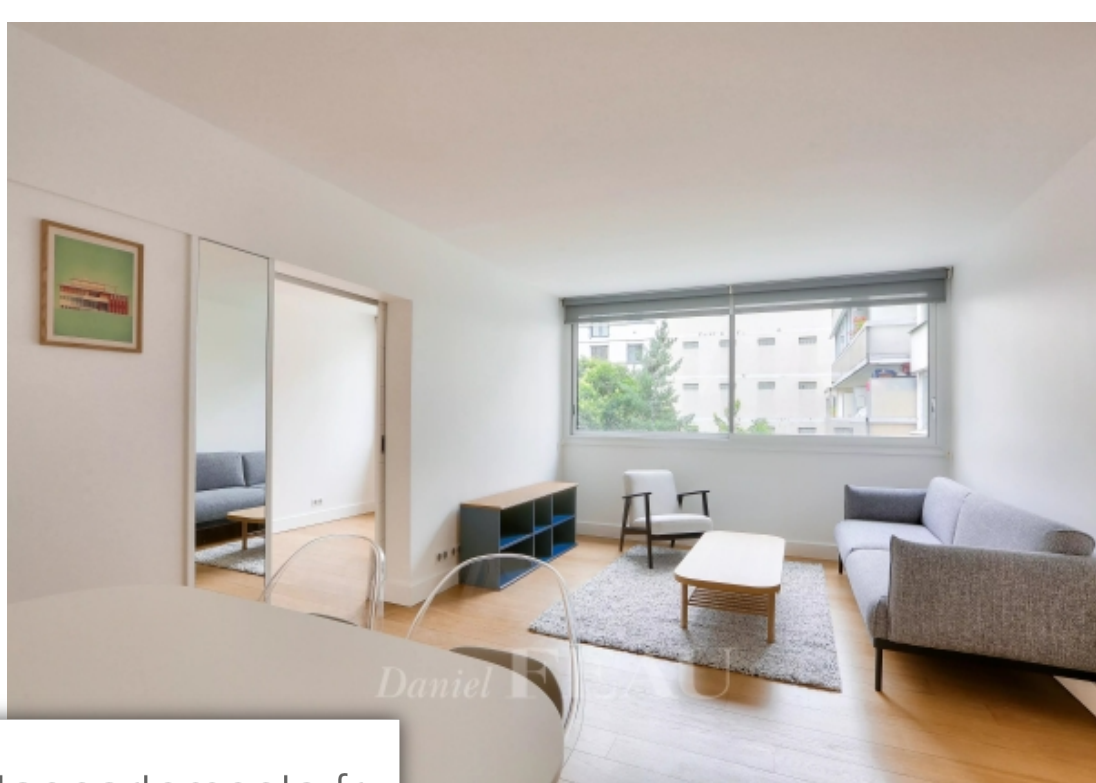

www.maisonsetappartements.fr