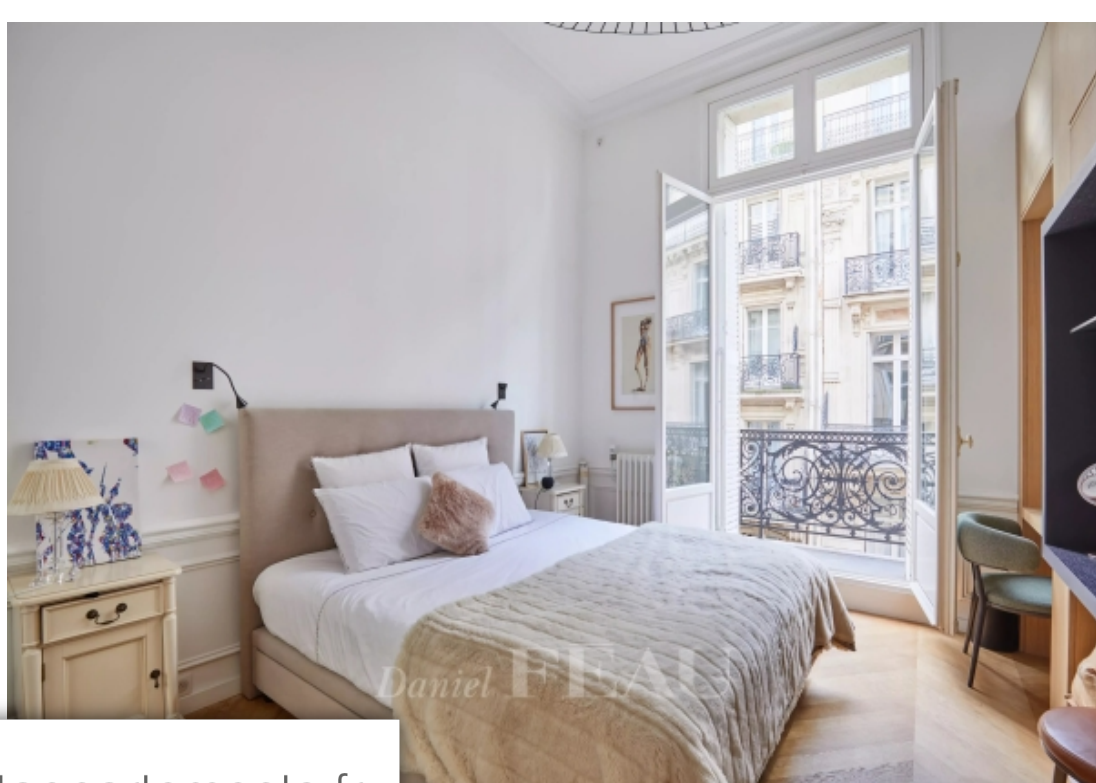

www.maisonsetappartements.fr