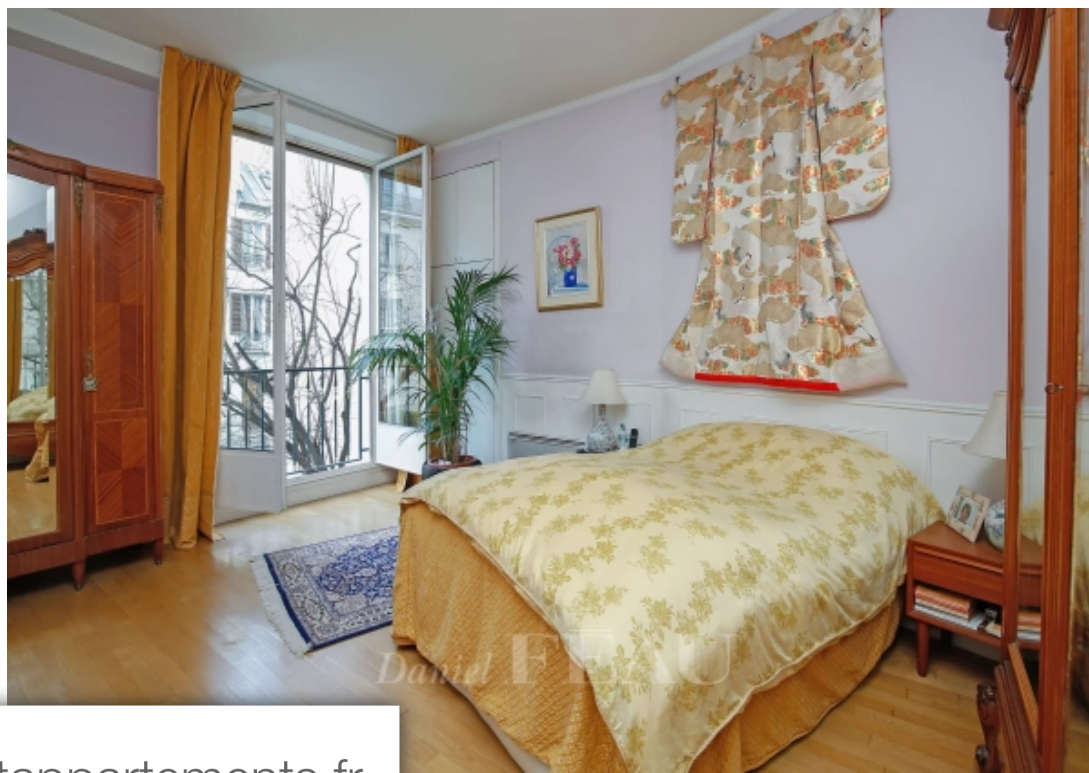

www.maisonsetappartements.fr